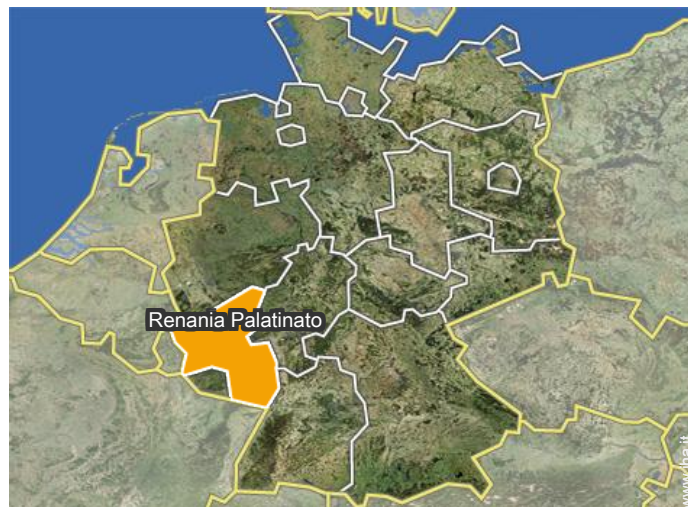

Localizzazione & Accesso

Coordinate GPS in gradi, minuti, secondi: Latitudine 50°32'12"N - Longitudine 7°2'37"E ([Abitazione](#))

Indirizzo

→ Hardtbergstrasse 17
53507 Dernau

● **Autostrada (uscita) A61**

→ Bad Neuenahr Ahrweiler, Regione di
Coblenza, Renania Palatinato, Germania
→ Distanza : 5km

- Bad Neuenahr Ahrweiler : (5km)
- Bonn : (30km)
- Colonia : (60km)

Contatti

Lingue parlate  

Calendario delle disponibilità - da : febbraio 2018