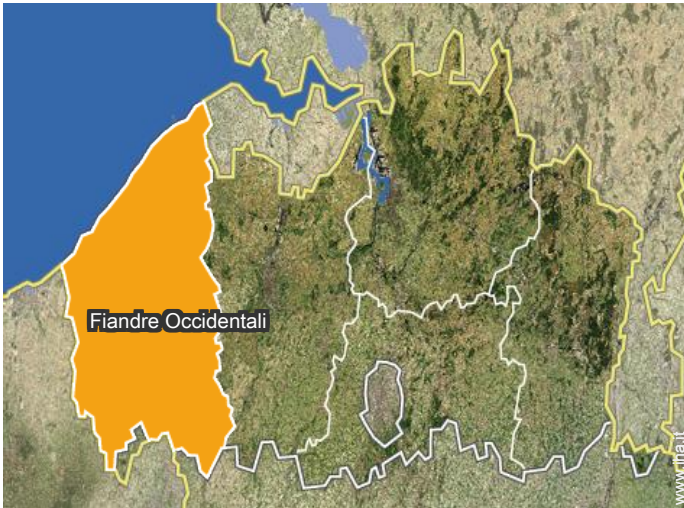

Localizzazione

Localizzazione & Accesso

Coordinate GPS in gradi, minuti, secondi: Latitudine 51°6'18"N - Longitudine 3°16'2" E (Abitazione)

Indirizzo

→ Molleree 43
8020 Hertsberge

• Autostrada (uscita) E40

→ Beernem, Fiandre Occidentali, Fiandre, Belgio
→ Distanza : 5km
→ Tempo : 10'

• Autostrada (uscita) E403

→ Ruddervoorde, Fiandre Occidentali, Fiandre, Belgio
→ Distanza : 5km
→ Tempo : 10'

• Bruges : (12km)

Contatti

Lingue parlate