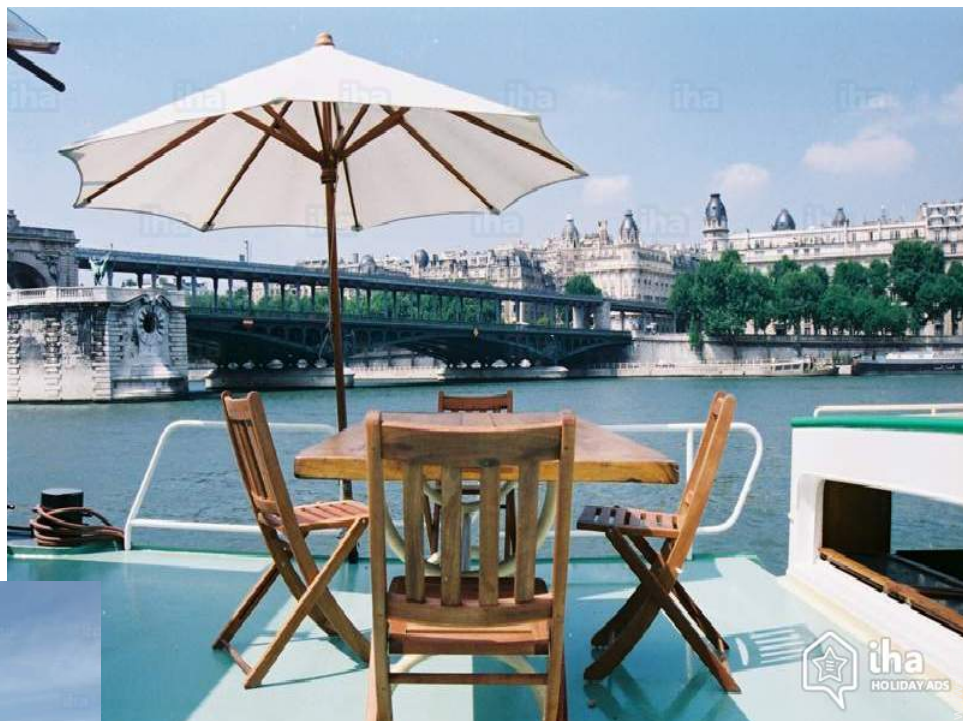

Casa vacanza di Prestigio Parigi 7o distretto "Bateau Simpatico"

Chiatta da 90' (27,5 metri) al molo

Ambito : romantico, pittoresco

Capacità : da 1 a 4 persona(e)

Camera(e) : 1

Stanza(e) : 4

Parigi 7o distretto - Parigi (75) - Île de France

Francia

Nr. annuncio 36211

www.iha.it

>> CASE VACANZE

DA PRIVATO A PRIVATO

Casa vacanza di Prestigio

Chiatta da 90' (27,5 metri) al molo

- Ideale per luna di miele, coppia
- Vista : panoramico, accessibile, fiume, monumento, tramonto fantastico, illuminazione notturna
- Ambito : romantico, pittoresco