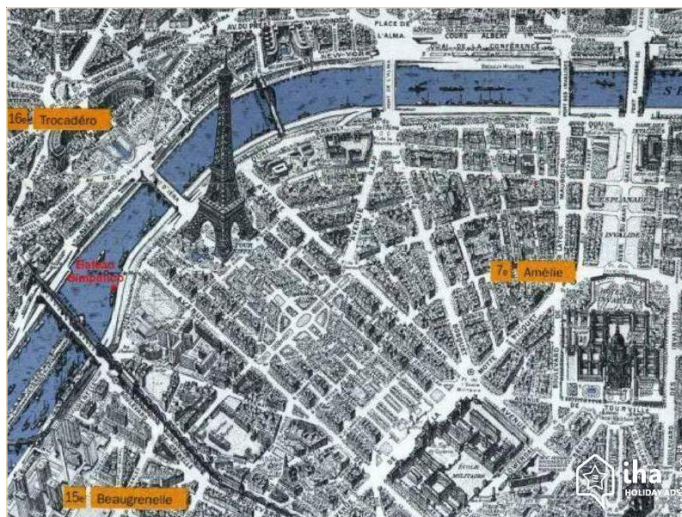

cucina

doccia

al molo

vista sul fiume

vista sul tramonto

Cartina stradale

Localizzazione & Accesso

Coordinate GPS in gradi, minuti, secondi: Latitudine 48° 51'34"N - Longitudine 2°17'34"E ([Abitazione](#))

Indirizzo

→ Port de Suffren
75007 Parigi 7o distretto

● [Stazione ferroviaria Champ de Mars/Tour Eiffel](#)

→ Parigi 15o distretto, Parigi, Île de France,
Francia
→ Distanza : 300m

Contatti

Lingue parlate 

Localizzazione

Casa vacanza di Prestigio
Parigi - Île de France
"Bateau Simpatico"

8

Prenotare

Calendario delle disponibilità - da : novembre 2018

| Nov | G | V | S | D | L | Ma | Me | G | V | S | D | L | Ma | Me | G | V | S | D | L | Ma | Me | G | V | S | D | L | Ma | Me | G | V |
|------|---|---|---|---|---|----|----|---|---|----|----|----|----|----|----|----|----|----|----|----|----|----|----|----|----|----|----|----|----|----|
| 2018 | 1 | 2 | 3 | 4 | 5 | 6 | 7 | 8 | 9 | 10 | 11 | 12 | 13 | 14 | 15 | 16 | 17 | 18 | 19 | 20 | 21 | 22 | 23 | 24 | 25 | 26 | 27 | 28 | 29 | 30 |
| | | | | | | | | | | | | | | | - | - | - | - | - | - | - | - | - | - | - | - | - | - | - | - |