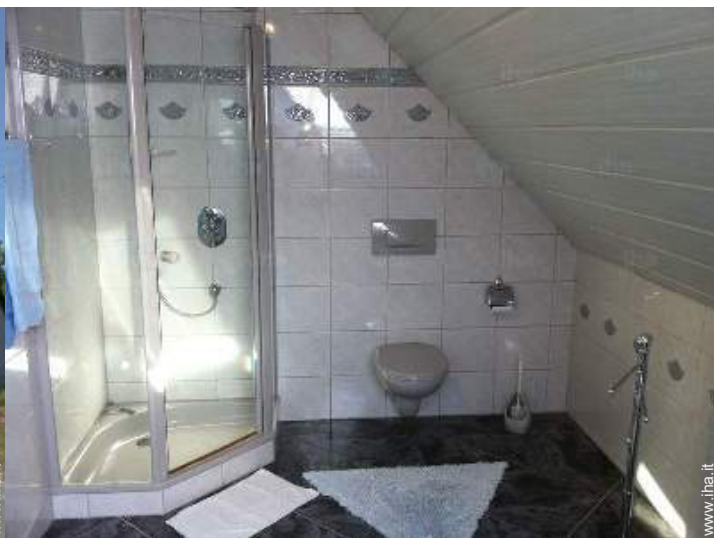

Album fotografico - 1

bagno(i)