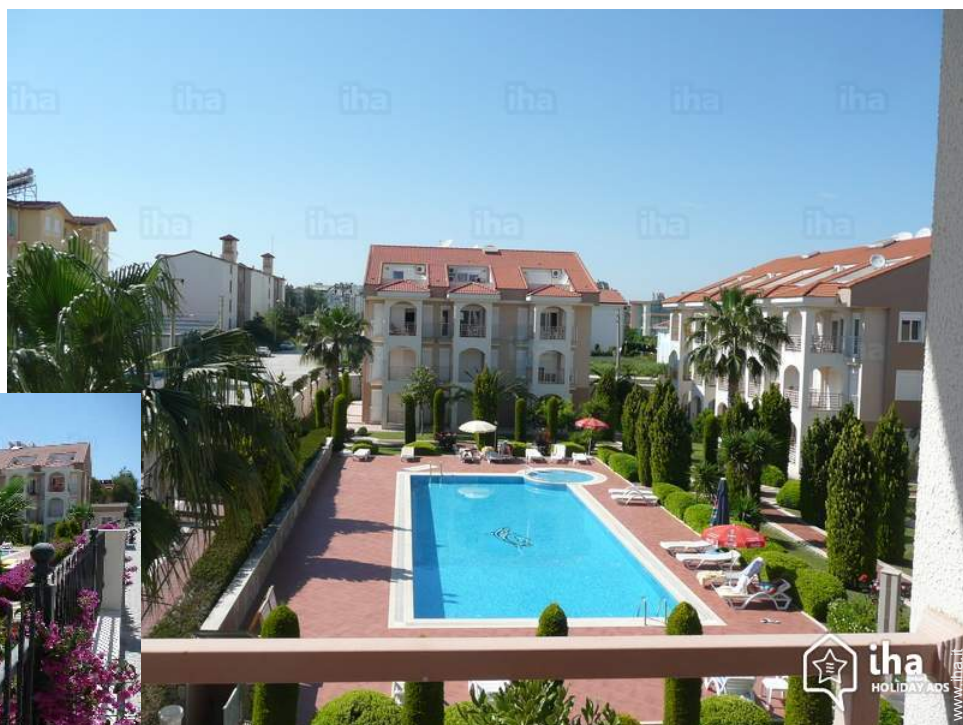

Casa vacanza di Prestigio Side "Dreamhouse WiDiDi"

I nostri appartamenti confortevoli con connessione Wi-Fi, aria condizionata nelle camere da letto e soggiorno, lavastoviglie, lavatrice, forno, vicino la spiaggia e il centro storico, supermercati, ristoranti, bar e caffetterie nelle immediate vicinanze!

Duplex di Prestigio al 1° piano, entrata individuale, in un(a) Casa di Prestigio da 2 piani

Ambito : calma, lussuoso

Capacità : da 1 a 6 persona(e)

Camera(e) : 3

Side - Provincia di Antalya - Regione del Mar Mediterraneo
Turchia

Privilegi :
Accesso diretto alla spiaggia

Ambiente & localizzazione

" Lato è un'attrazione turistica con le sue belle rovine, il colossale anfiteatro, il Tempio di Apollo, il centro pedonale di vecchio lato con alla fine della strada principale idilliaco porto da cui partono escursioni in barca, bellissime spiagge di sabbiose finissima con tutti gli sport acquatici, ben attrezzato bar sulla spiaggia dove si può mangiare e bere. Ma anche nella zona c'è molto da fare. Tour della città di Alanya o Antalya o un tour del villaggio, giocare a golf in Belek, rafting, canyoning, safari in jeep escursioni in quad o una visita al serbatoio con una Vista meravigliosa. Le cascate di Manavgat, o vicino a Antalya. E tutto questo a soli 45 minuti in auto dall'aeroporto di Antalya. "