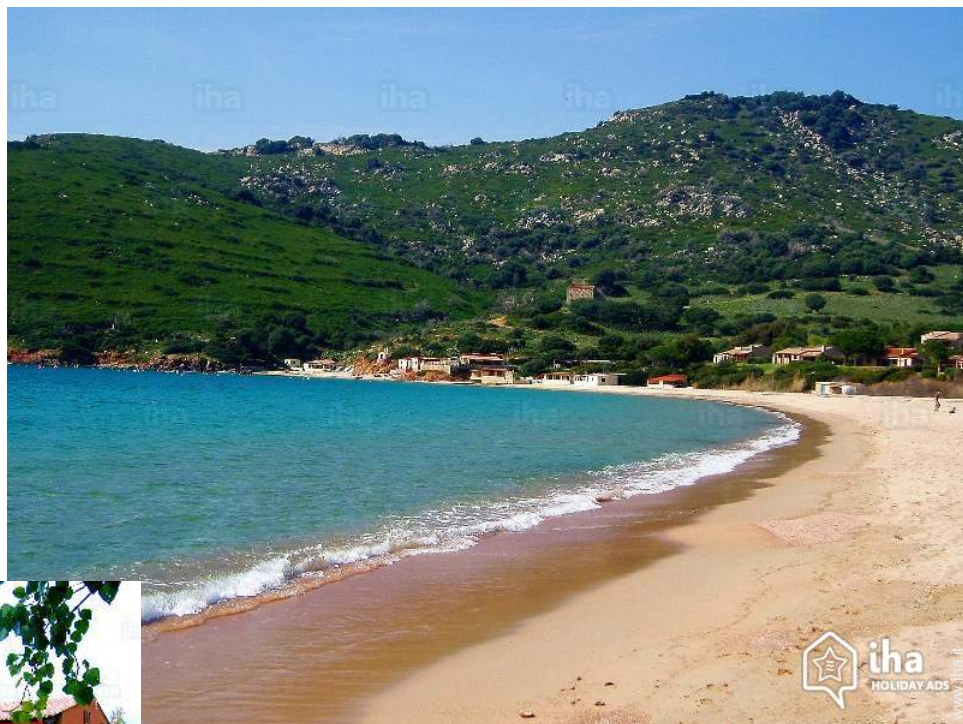

Case vacanze Ajaccio "Lava plage"

Appartamento al 1° piano, entrata individuale, in un(a) Residenza da 1 piano

Ambito : fronte mare, nautico

Capacità : da 1 a 6 persona(e)

Camera(e) : 2

Stanza(e) : 4

Family Holiday Destinations ()