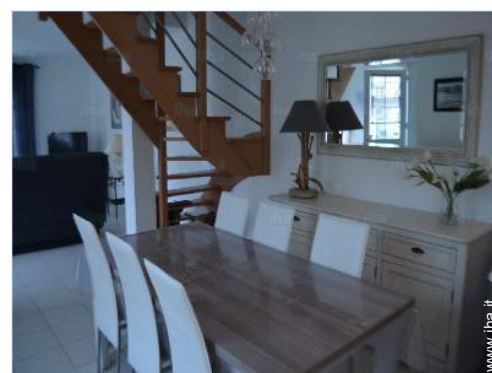

Ambiente

- Località :

Spiaggia 800m
Spiaggia con ciotoli 800m

soggiorno