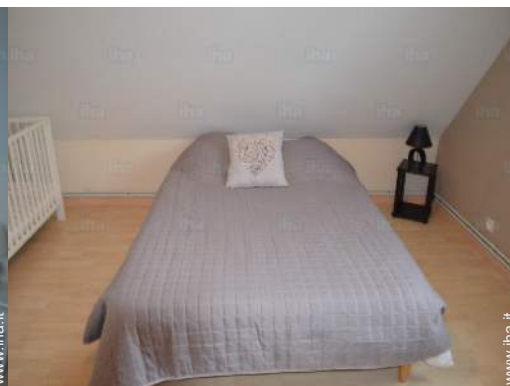

Album fotografico - 2

camera