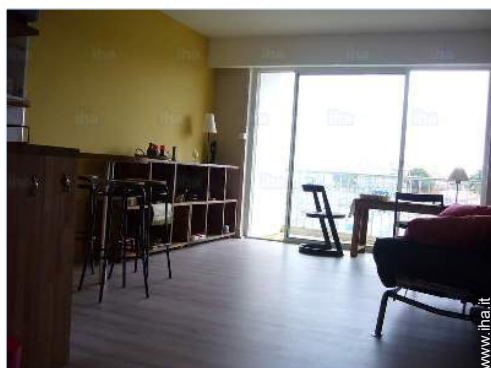

vista dalla cucina