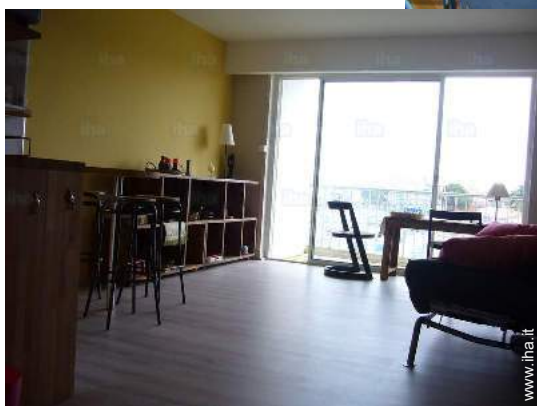

Case vacanze Arcachon "Residence plein mer"

Monocale al 3° piano in un(a)
Immobile da 4 piani

Ambito : marino, fronte mare

Capacità : da 1 a 3 persona(e)

Camera(e) : 1

Stanza(e) : 1

Meubl  de Tourisme (2 stelle)

Arcachon - Gironde (33) - Aquitania

Francia

Prenotazione : +33 (0) 5 58 78 35 48 (Francia)

Nr. annuncio 44658

www.iha.it

>> CASE VACANZE

DA PRIVATO A PRIVATO