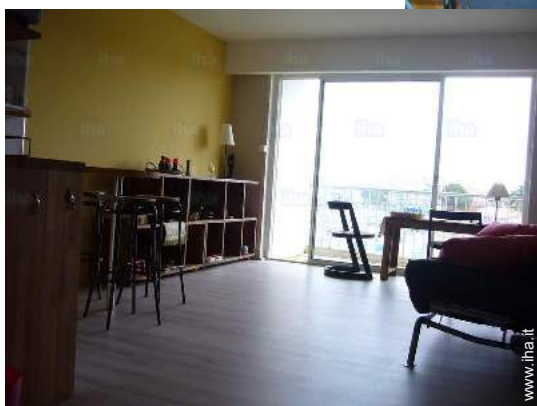

Case vacanze Arcachon "Residence plein mer"

Monocale al 3° piano in un(a)
Immobile da 4 piani

Ambito : marino, fronte mare

Capacità : da 1 a 3 persona(e)

Camera(e) : 1

Stanza(e) : 1

Meubl  de Tourisme (2 stelle)

Arcachon - Gironde (33) - Aquitania

Francia

Prenotazione : +33 (0) 5 58 78 35 48 (Francia)

Nr. annuncio 44658

www.iha.it