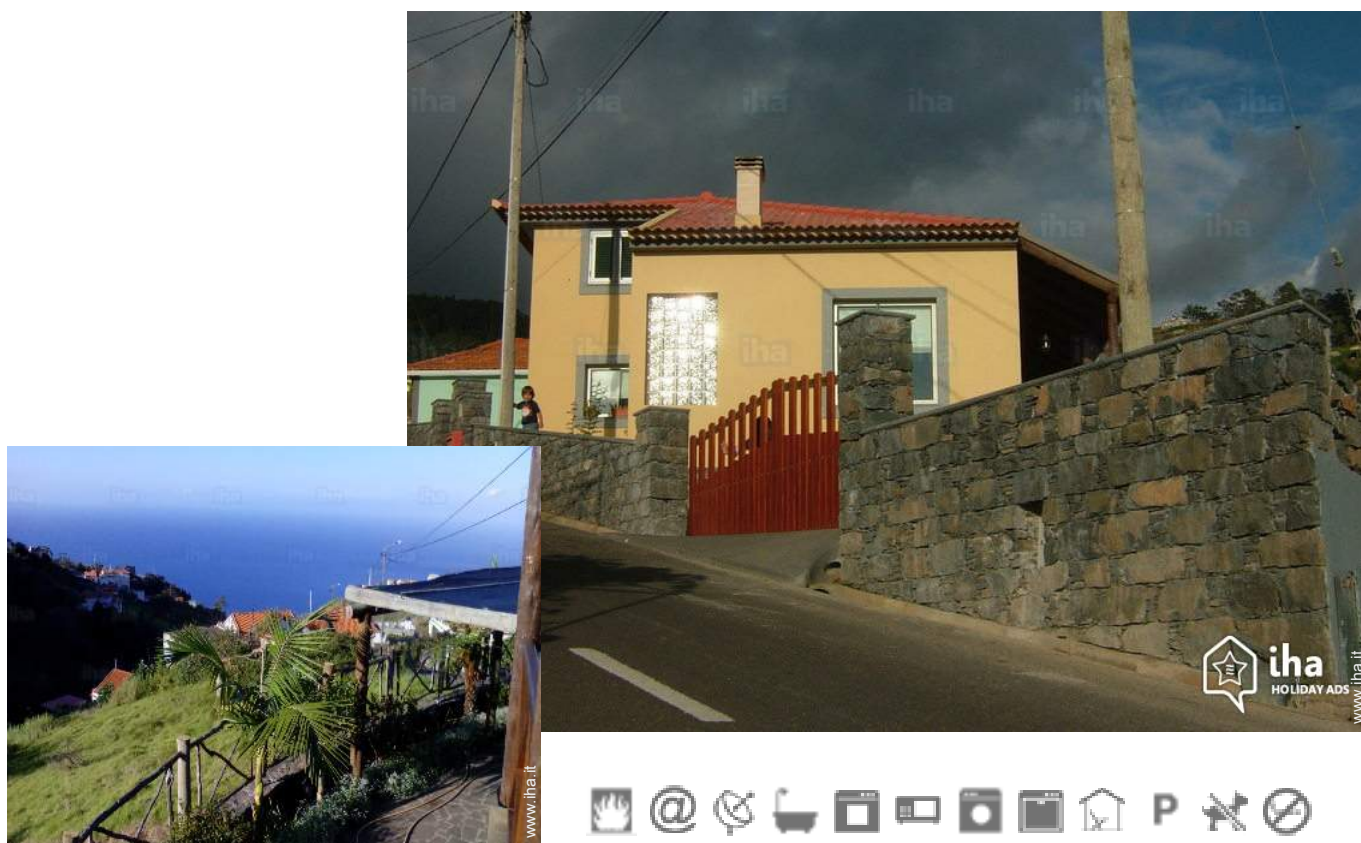

# Case vacanze Arco da Calheta "CANTINHO DAS FAIAS"

Casa comfort, arredate con arredi tipici, situati tra le montagne e il mare, in una posizione tranquilla, situato a 500 metri sul livello del mare, con un balcone affacciato sull'oceano Atlantico.

Arco da Calheta - Isole di Madera

Madera

Nr. annuncio 52046

www.ihait.it

## Case vacanze

Casa di Campagna, individuale, da 1 piano, entrata individuale, in un(a) Proprietà privata

- **Ideale per coppia, famiglia**
- **Vista** : panoramico, nessuna costruzione davanti/di fronte, mare/oceano, montagna, campagna, tramonto fantastico
- **Ambito** : calma, rurale
- **Esposizione** : Sud

" Casa comfort, arredate con mobili antichi di stile di Madeira prodotta con legno tipico di laurisilva, situato tra le montagne e il mare, in una zona tranquilla, situato a 500 metri sul livello del mare, con un balcone affacciato sull'oceano Atlantico, dove si può godere un tramonto spettacolare alla fine della casa giorno-This è stato recuperato da un tipico edificio chiamato 'Palheiro'. La casa è composta da due parti: una vecchia casa di pietra e una seconda più recente costruzione, costruito intorno alla vecchia casa di pietra. Così, le parti delle pareti esterne della casa di pietra sono le pareti interne del nuovo edificio. La casa ha una camera da letto con un grande letto e un bagno privato. Ha un bagno completo con doccia. Il soggiorno ha un camino e apre cucina. La casa è pronta ad accogliere persone con disabilità fisiche. Il giardino dispone di parcheggio privato per l'auto. "