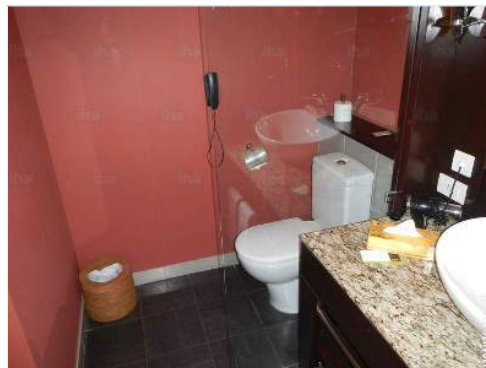

Esterno

- **Sistemazione esterna :**
  Terrazzo coperto 10m²
- **Attrezzature esterne :**
  Tavolo da giardino, 3 sedia(e) da giardino, salotto da giardino

Interno

- **Capacità di ospitalità :**
  da 2 a 3 persona(e)
- **Superficie abitabile :**
  45m²
- **Disposizione interna :**
  2 stanza(e), 1 camera(e), doccia, 1 WC, soggiorno 35m², cucina indipendente, patio
- **Posto(i) letto(i) :**
  1 letto(i) matrimoniale(i), 1 divano(i) letto 1 pers
- **Confort :**
  Ascensore, TV, presa per antenna tv, accesso internet, accesso internet banda larga, wifi, cassetta di sicurezza, integralmente climatizzato, vetrata
- **Attrezzatura domestica :**
  Stoviglie/posate, utensili e batteria da cucina, bollitore elettrico, tostiera, piastra di cottura elettrica, fornello, cappa aspirante, frigorifero, congelatore, lavatrice, aspirapolvere, ferro da stiro, asse da stiro

Servizi

- **Biancheria :**
  Lenzuola, Biancheria da toilette, Biancheria da casa, Coperta(e), Cuscino(i)
- **Casa :**
  Servizio di manutenzione supplemento (1 volte/settimana +€40), Pulizia alla partenza supplemento (+€40)

Informazioni utili

- **Informazioni utili**
  Bambini benvenuti
  Animali ammessi a condizioni (informarsi presso il proprietario)
  Affitto non fumatori, copertura telefonia mobile
  Tensione elettrica : 220V / 60Hz
  Alimentazione elettrica : condotta
- **Accoglienza persone diversamente abili**
  Accesso sedia a rotelle

WC