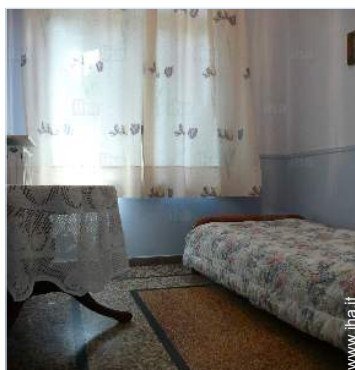

Interno

- **Capacità di ospitalità :**
  da 2 a 6 persona(e)
- **Superficie abitabile :**
  120m²
- **Disposizione interna :**
  4 camera(e), 1 bagno(i), 2 WC, soggiorno 20m², cucina indipendente, sala da pranzo, angolo pranzo, lavanderia
- **Posto(i) letto(i) :**
  1 letto(i) matrimoniale(i), 4 letto(i) singolo(i)
- **Confort :**
  TV, collezione di libri, presa per antenna tv, wifi, armadio, armadietto, guardaroba, asciugacapelli, ventilatore, riscaldamento centrale, tende, doppio vetro, antifurto, allarme antincendio
- **Attrezzatura domestica :**
  Stoviglie/posate, utensili e batteria da cucina, caffettiera elettrica, bollitore elettrico, tostiera, spremiagrumi, cucina elettrica, piastra di cottura elettrica, forno, forno microonde, cappa aspirante, frigorifero, congelatore, lavatrice, ferro da stiro, asse da stiro

Esterno

- **Sistemazione esterna :**
  Terrazzo sul tetto 90m²
- **Ambito esterno :**
  Parco boscoso 2500m²
- **Attrezzature esterne :**
  Ombrellone, salotto da giardino

Servizi

- **Biancheria :**
  Lenzuola, Biancheria da toilette, Biancheria da casa, Asciugamano da spiaggia, Coperta (e), Cuscino(i)
- **Casa :**
  Pulizia alla partenza supplemento (+€20)

Informazioni utili

- **Informazioni utili**
  Bambini benvenuti
  Animali non ammessi
  Affitto non fumatori
  Acqua : calda/fredda
  Tensione elettrica : 220-240V / 50Hz
  Alimentazione elettrica : conduttura