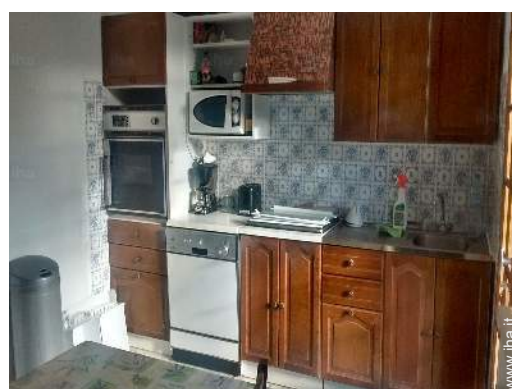

" -Interni: piano terra: soggiorno cucina bagno (forno fornello elettrico 4 fuochi lavastoviglie microonde caffettiera tostapane 2 apparecchi fondute e raclette casseruola 2 minuto) Wifi TV TNT. Lavatrice nel locale caldaia. Barbecue da giardino terrazza. 1 camera da letto 1 letto 2 persone + 1 letto 1 persona. 2 ° camera da letto 1 letto 2 persone. 1 bagno W. C secondo piano: 2 camere da letto 1 letto 2 persone e 2 camere a 2 letti 1 persona. 1 sala da doccia. 1 WC indipendente. 1 garage per biciclette o moto e sci. Esterno: terrazza di 100 m² con barbecue e giardino mobili grande l'esposizione al sole. "

Album fotografico - 1

vista dall'appartamento

terrazzo

camera

Album fotografico - 2

Album fotografico - 3

Cartina stradale

Localizzazione & Accesso