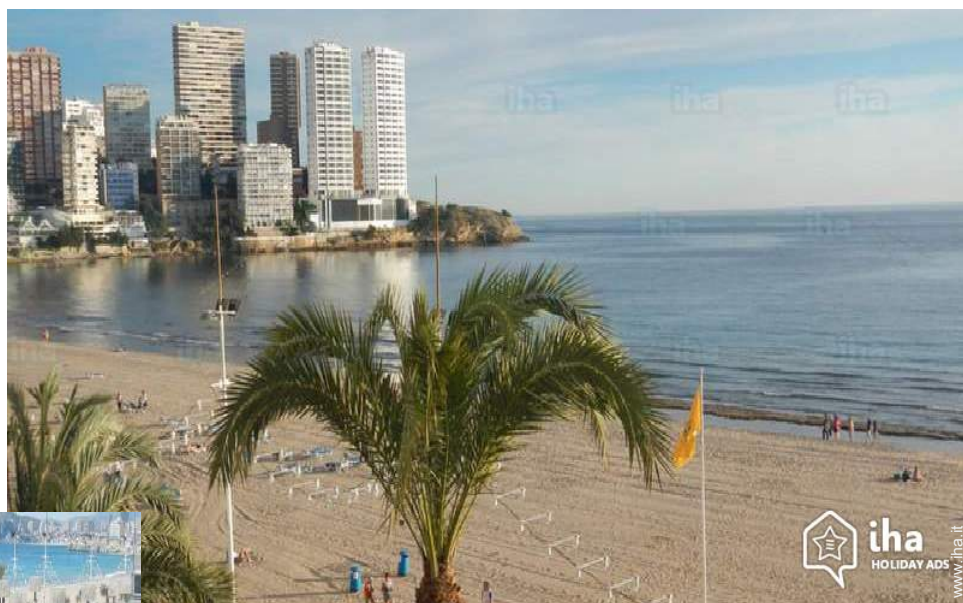

# Case vacanze Benidorm "Torre Yago"

**Appartamento** al 3° piano, entrata comune, in un(a) Proprietà

Ambito : incantevole, fronte mare

Capacità : da 2 a 7 persona(e)

Camera(e) : 4

Stanza(e) : 3

Benidorm - Provincia di Alicante - Comunità Valenciana  
Spagna