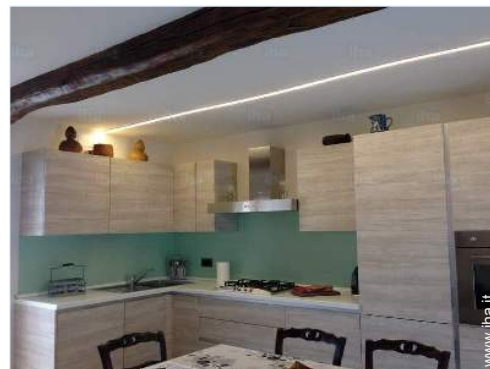

Esterno

- **Sistemazione esterna :**
  Terrazzo coperto 45m², balcone 15m²
- **Ambito esterno :**
  Cortile privato 20m²
- **Attrezzature esterne :**
  Salotto estivo, tavolo da giardino, sedia(e) da giardino, sedia sdraio

Attrezzatura domestica

Servizi

- **Biancheria :**
  Lenzuola, Biancheria da toilette, Coperta(e), Cuscino(i)
- **Casa :**
  Pulizia alla partenza supplemento (+€60), Transfert stazione aeroporto supplemento
- **Personale :**
  Baby sitting supplemento (+€10)

Informazioni utili

- **Informazioni utili**
  Bambini benvenuti
  Animali ammessi
  Acqua : calda/fredda
  Tensione elettrica : 220-240V / 50Hz
  Alimentazione elettrica : condotta