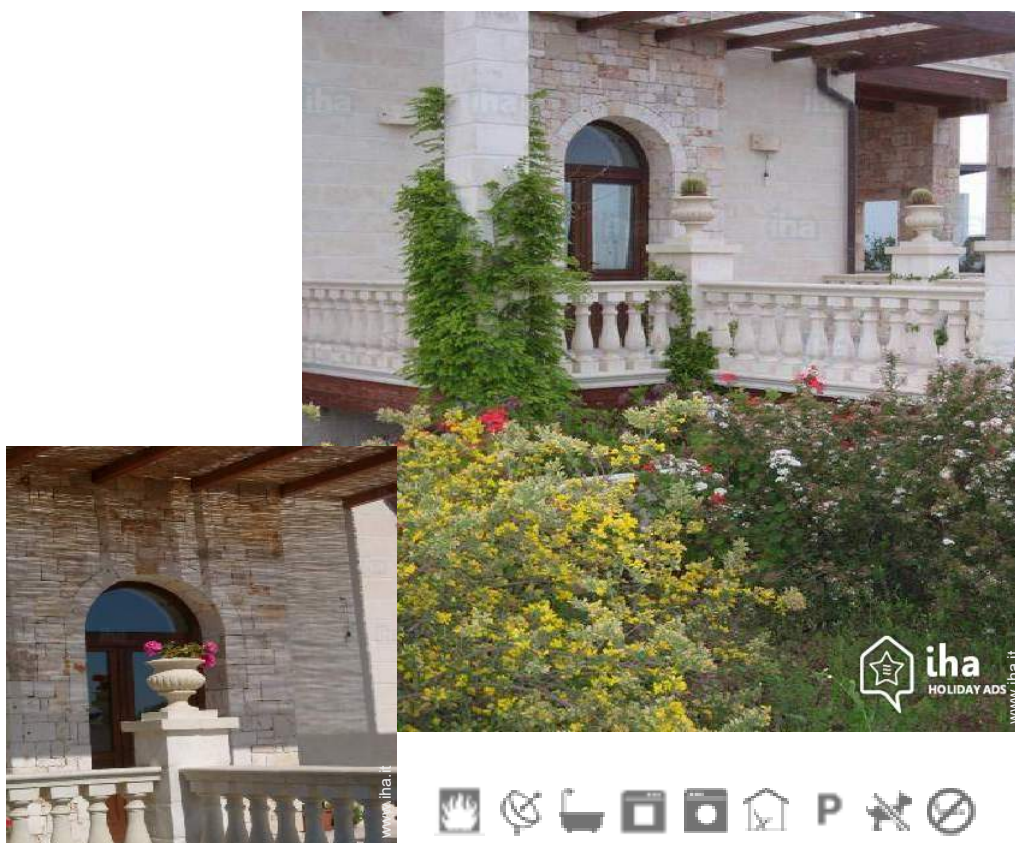

Case vacanze Capitolo "Villa Pugliese"

Relax tra gli ulivi e la brezza marina a 900 metri dalle spiagge della località CAPITOLO a sud di Monopoli assegnataria della BANDIERA BLU anche nel 2014.

Dimora in Pietra, individuale, da 1 piano, entrata individuale, in un(a) Proprietà privata

DA PRIVATO A PRIVATO

Case vacanze

Dimora in Pietra, individuale, da 1 piano, entrata individuale, in un(a) Proprietà privata

- **Ideale per famiglia, coppia**
- **Vista :** mare/oceano, campagna, giardino/parco, campi agricoli, illuminazione notturna
- **Ambito :** piacevole, rurale
- **Esposizione :** Sud-est

" Villa vacanza in stile pugliese con volte in muratura, di nuova costruzione ed ubicata nel piccolo residence borgo maestro del"ascia tra ulivi secolari, l'ambito dalla brezza marina. Posizione molto tranquilla con posto auto a solo 900 metri dal mare. Arredata finemente in stile, con l'intento di offrire agli ospiti uno spazio raffinato e confortevole. La villa è dotata di 2 unità : Unità il glicine con 4 posti letto e una camera da letto al piano rialzato della villa: unità il rosmarino con 6 posti letto e 2 camere da letto ubicata al piano seminterrato con ampio giardino terrazzato perimetrale e spazi conviviali esterni. Le unita' sono fornite di tutto l'indispensabile per un rilassante soggiorno e sono intercomunicanti con scala interna per ospitare un gruppo di 10 persone. Non si accettano animali. "