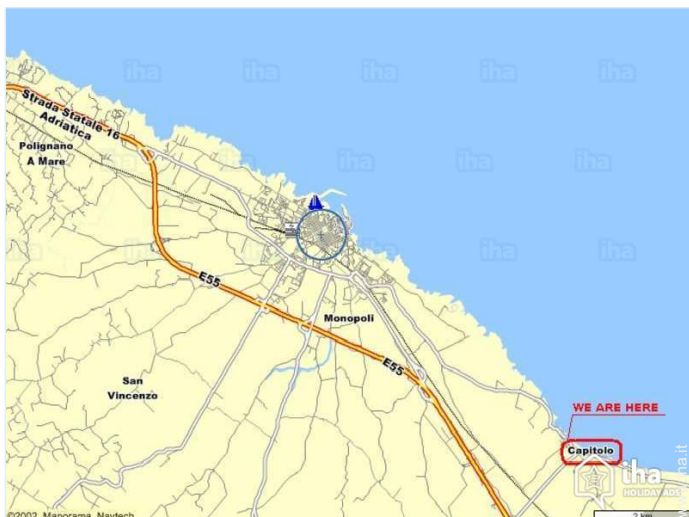

Cartina stradale

Localizzazione & Accesso

" L'ubicazione nell'agro di Monopoli tra ulivi secolari in zona tranquilla e amena ma a solo 900 metri dalle spiagge sabbiose e/o rocciose con un bellissimo mare azzurro! "

Coordinate GPS in gradi, minuti, secondi: Latitudine 40° 53'25"N - Longitudine 17°21'36"E (Abitazione)

Indirizzo

→ C. da Capitolo
70043 Capitolo

• Aeroporto Bari Palese Karol Wojtyła

→ Bari, Provincia di Bari, Puglia, Italia
→ Distanza : 70km
→ Tempo : 50'

- Alberobello : (25km)
- Castellana Grotte : (25km)
- Bari : (50km)

Contatti

Lingue parlate