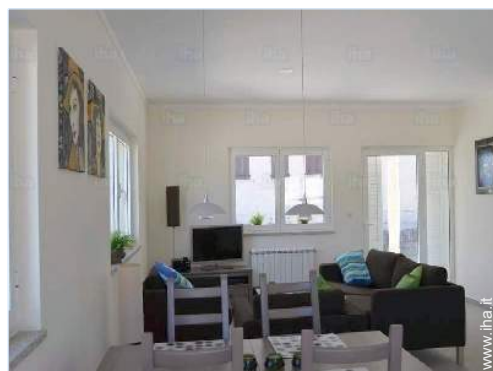

• Agevolazioni :

Tavolo da ping-pong, 6 racchetta(e) da ping-pong, campo di bocce, 4 gioco delle bocce

soggiorno

Ambiente & localizzazione

Campagna

Pesca

Tempo libero

- Attività tempo libero a meno di 20 km / 12 miglia :

Luogo per bagnarsi, canoa-kayak, tennis, mini-golf, pallavolo, caccia, pesca con lenza, campo di bocce

- Attrazioni e relax :

Bar/pub, ristorante, parco e giardino, riserva naturale, centro storico, festival, cantina e degustazione di vino

Ambiente

- Località :

Ski lifts >50km
Piscina riscaldata 5km
Mare/oceano >50km
Spiaggia >50km
Insenatura >50km
Piscina pubblica <50m
Campo da tennis pubblico <50m
Percorso di golf 9 buche 30km
Percorso di golf 18 buche 30km
Centro nautico 30km
Fiume 1,5km
Lago 2,5km
Foresta <50m
Massiccio montuoso 5km
Scalo di alaggio per moto d'acqua 30km

- Comodità :

Asilo <50m
Villaggio centro 200m
Fermata/stazionamento bus <50m
Fermata metropolitana 25km
Noleggio biciclette/mountain bike 4km
Panetteria <50m
Traiteur 4km
Negozi tipici 4km
Supermercato 5km
Negozi di alta classe e di lusso 5km
Salone di coiffure 4km
Internet café 4km
Ufficio postale 4km
Banca 4km
Distributore automatico di biglietti 4km
Farmacia 4km
Medico 5km
Ospedale 30km