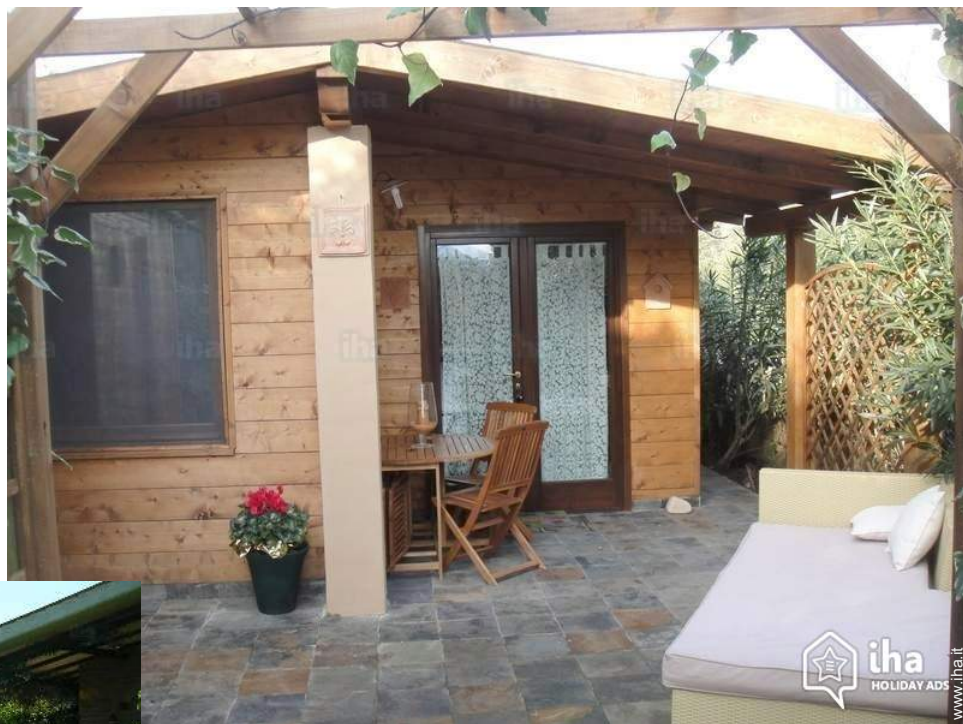

Case vacanze Cerveteri "Il Melograno"

Villa, individuale, al piano terra, entrata individuale, in un(a) Proprietà di Charme

Ambito : naturale, tranquillo

Capacità : da 1 a 4 persona(e)

Camera(e) : 2

Stanza(e) : 4

Cerveteri - Provincia di Roma - Lazio

Italia

Nr. annuncio 69333

www.iha.it

>> CASE VACANZE

DA PRIVATO A PRIVATO