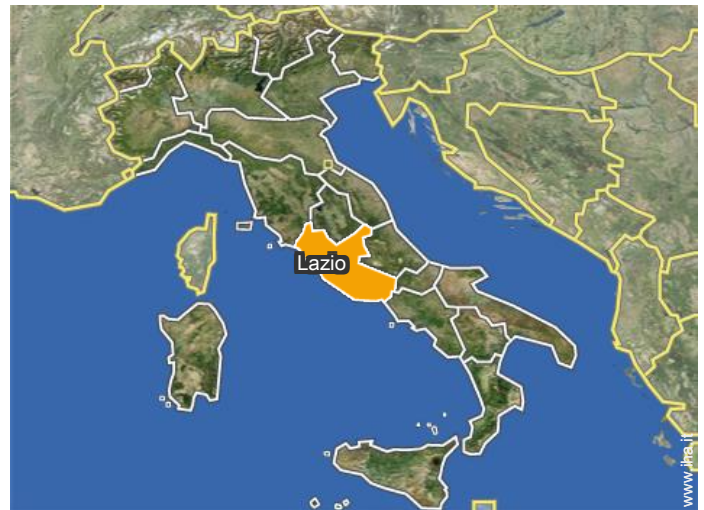

Localizzazione

Localizzazione & Accesso

Coordinate GPS in gradi, minuti, secondi: Latitudine 42°0'50"N - Longitudine 12°1'32"E (Abitazione)

Indirizzo

→ Via Furbara Sasso
00052 Cerveteri

● **Aeroporto Rome Fiumicino Leonardo da Vinci**

→ Roma, Provincia di Roma, Lazio, Italia
→ Distanza : 30km
→ Tempo : 30'

● **Aeroporto Rome Ciampino Giovan Battista Pastine**

→ Roma, Provincia di Roma, Lazio, Italia
→ Distanza : 60km
→ Tempo : 1h15'

● **Porto marittimo Civitavecchia**

→ Civitavecchia, Provincia di Roma, Lazio, Italia
→ Distanza : 30km
→ Tempo : 30'

- Roma : (36km)
- Civitavecchia : (30km)
- Viterbo : (55km)

Contatti

Lingue parlate