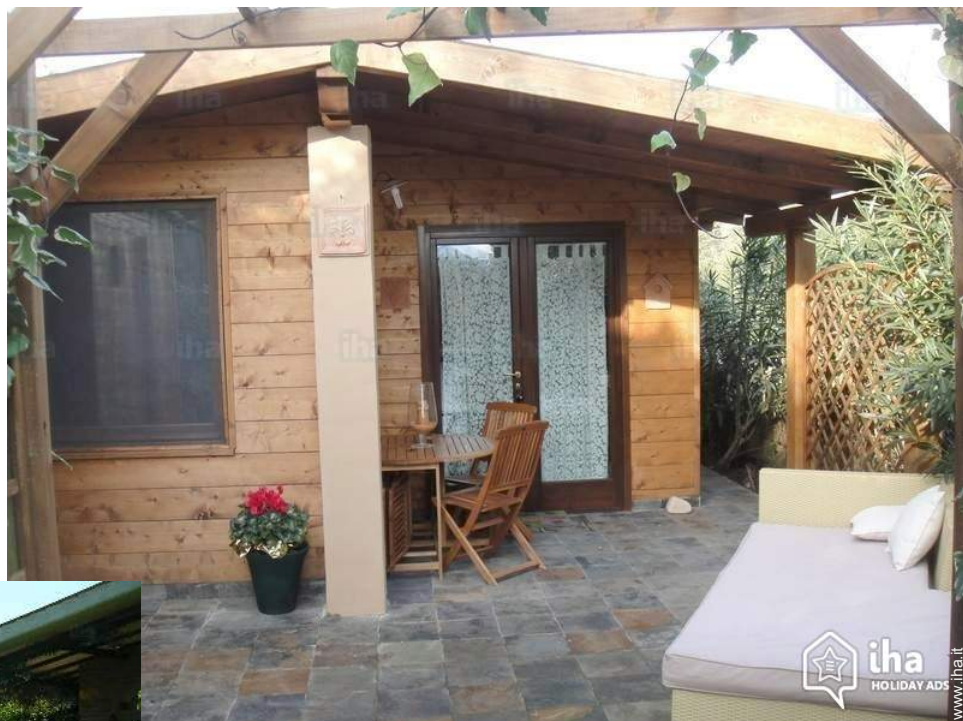

Case vacanze Cerveteri "Il Melograno"

Villa, individuale, al piano terra, entrata individuale, in un(a) Proprietà di Charme

Ambito : naturale, tranquillo

Capacità : da 1 a 4 persona(e)

Camera(e) : 2

Stanza(e) : 4

Cerveteri - Provincia di Roma - Lazio

Italia

Nr. annuncio 69333

www.iha.it

>> CASE VACANZE

DA PRIVATO A PRIVATO