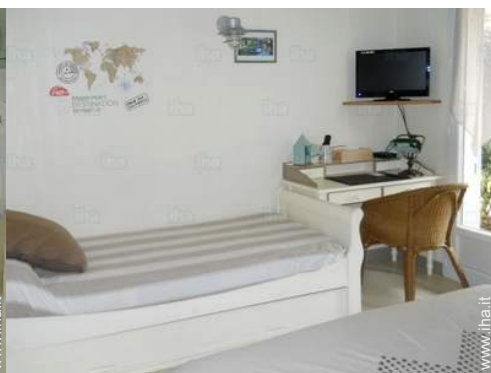

Case vacanze

Villa, individuale, da 1 piano, entrata individuale, in un(a) Proprietà privata

- Ideale per più famiglie
- Vista : giardino/parco, via/viale
- Ambito : tranquillo

"Ogni camera ha il proprio ingresso e il bagno privato, TV, balcone o terrazza. Una cucina comune dotata di lavastoviglie è disponibile. Le colazioni vengono servite in Conservatorio (pane, marmellata e yogurt House). Accesso WIFI gratuito. Mercoledì e venerdì sera possibilità di menu fisso (minimi 4 persone). Un giardino con barbecue, mobili da giardino e baldacchino è a disposizione degli ospiti."

cucina

camera

Interno

- **Capacità di ospitalità :**
da 1 a 12 persona(e)
- **Superficie abitabile :**
200m²
- **Disposizione interna :**
6 camera(e), 5 doccia, 5 WC, soggiorno 35m², cucina indipendente, angolo pranzo, veranda
- **Posto(i) letto(i) :**
6 letto(i) matrimoniale(i), 1 letto(i) singolo(i), 1 letto (i) bambino
- **Confort :**
TV, gioco di società, collezione di libri, wifi, armadio, armadietto, guardaroba, asciugacapelli, scaldacqua, riscaldamento centrale, tende, doppio vetro
- **Attrezzatura domestica :**
Stoviglie/posate, utensili e batteria da cucina, caffettiera, bollitore elettrico, tostiera, robot da cucina, apparecchio per raclette, cucina a gas, forno, fornello, forno microonde, cappa aspirante, frigorifero, lavastoviglie, lavatrice, aspirapolvere, ferro da stiro, asse da stiro

vista nord-est

cucina

camera

camera

Album fotografico - 2

doccia

camera

camera