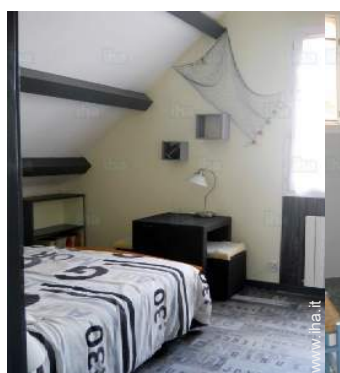

Case vacanze

Villa, individuale, da 1 piano, entrata individuale, in un(a) Proprietà privata

- Ideale per più famiglie
- Vista : giardino/parco, via/viale
- Ambito : tranquillo

"Ogni camera ha il proprio ingresso e il bagno privato, TV, balcone o terrazza. Una cucina comune dotata di lavastoviglie è disponibile. Le colazioni vengono servite in Conservatorio (pane, marmellata e yogurt House). Accesso WIFI gratuito. Mercoledì e venerdì sera possibilità di menu fisso (minimi 4 persone). Un giardino con barbecue, mobili da giardino e baldacchino è a disposizione degli ospiti."

cucina

camera

Interno

- **Capacità di ospitalità :**
da 1 a 12 persona(e)
- **Superficie abitabile :**
200m²
- **Disposizione interna :**
6 camera(e), 5 doccia, 5 WC, soggiorno 35m², cucina indipendente, angolo pranzo, veranda
- **Posto(i) letto(i) :**
6 letto(i) matrimoniale(i), 1 letto(i) singolo(i), 1 letto (i) bambino
- **Confort :**
TV, gioco di società, collezione di libri, wifi, armadio, armadietto, guardaroba, asciugacapelli, scaldacqua, riscaldamento centrale, tende, doppio vetro
- **Attrezzatura domestica :**
Stoviglie/posate, utensili e batteria da cucina, caffettiera, bollitore elettrico, tostiera, robot da cucina, apparecchio per raclette, cucina a gas, forno, fornello, forno microonde, cappa aspirante, frigorifero, lavastoviglie, lavatrice, aspirapolvere, ferro da stiro, asse da stiro

cucina

veranda

soggiorno

cucina

camera

camera

camera

doccia