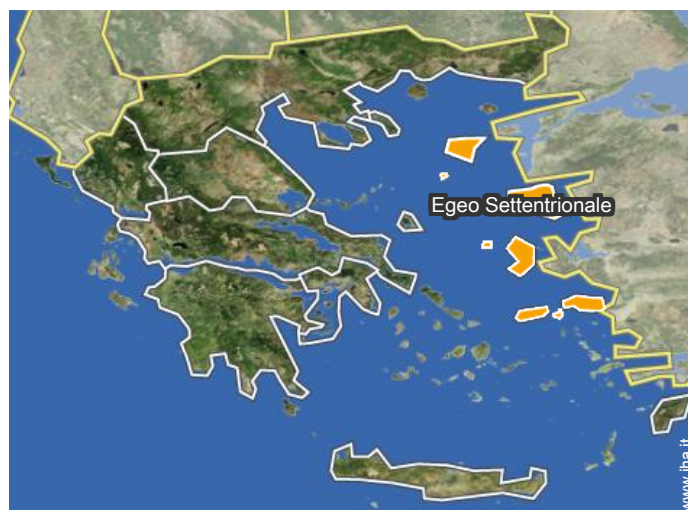

Nr. annuncio 66173

www.iha.it

Album fotografico - 1

Album fotografico - 2

Localizzazione

Localizzazione & Accesso

Coordinate GPS in gradi, minuti, secondi: Latitudine 38°22'29"N - Longitudine 26° 8'14"E ([Abitazione](#))

Indirizzo

→ Οθωμανικά Λουτρά Κάστρο Χίου
821 00 Chio

• Aeroporto Chios Omiros

→ Chio, Isola di Chio, Egeo Settentrionale,
Grecia
→ Distanza : 2km
→ Tempo : 10'

• Porto marittimo Chios

→ Chio, Isola di Chio, Egeo Settentrionale,
Grecia
→ Distanza : 100m
→ Tempo : 5'