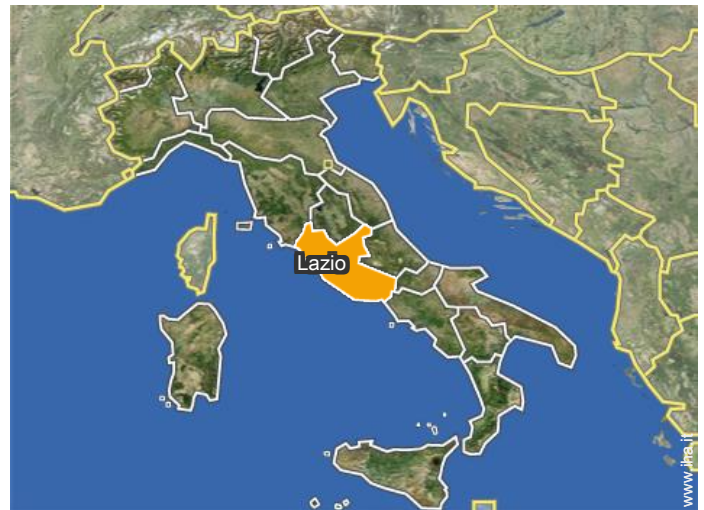

Localizzazione

Localizzazione & Accesso

" Lo Chalet è una casa vacanze situata sulle cime più alte delle colline di Arpino. "

Coordinate GPS in gradi, minuti, secondi: Latitudine 41°38'56.792"N - Longitudine 13°32'0.917"E (Abitazione)