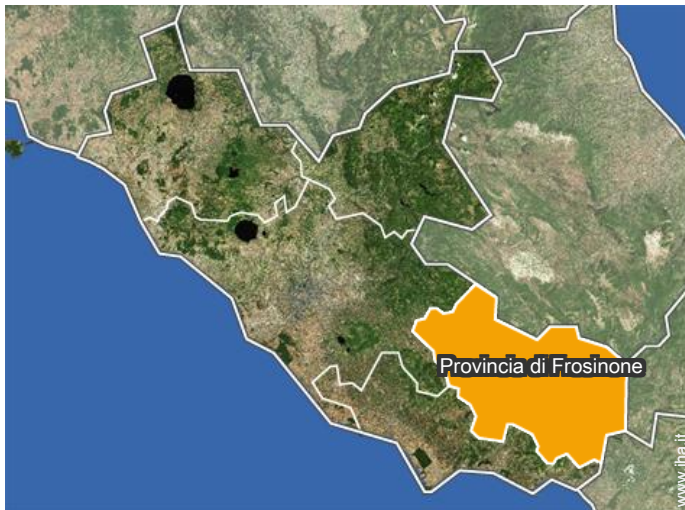

Localizzazione

Localizzazione & Accesso

" Lo Chalet è una casa vacanze situata sulle cime più alte delle colline di Arpino. "

Coordinate GPS in gradi, minuti, secondi: Latitudine 41°38'56.792"N - Longitudine 13°32'0.917"E (Abitazione)

Indirizzo

→
03033 Colle Lo Zoppo

● Autostrada (uscita) Autostrada A1-Frosinone

→ Frosinone, Provincia di Frosinone, Lazio, Italia

→ Distanza : 34km

→ Tempo : 40'

- Arpino : (5km)
- Sora : (12km)
- Cassino : (25km)