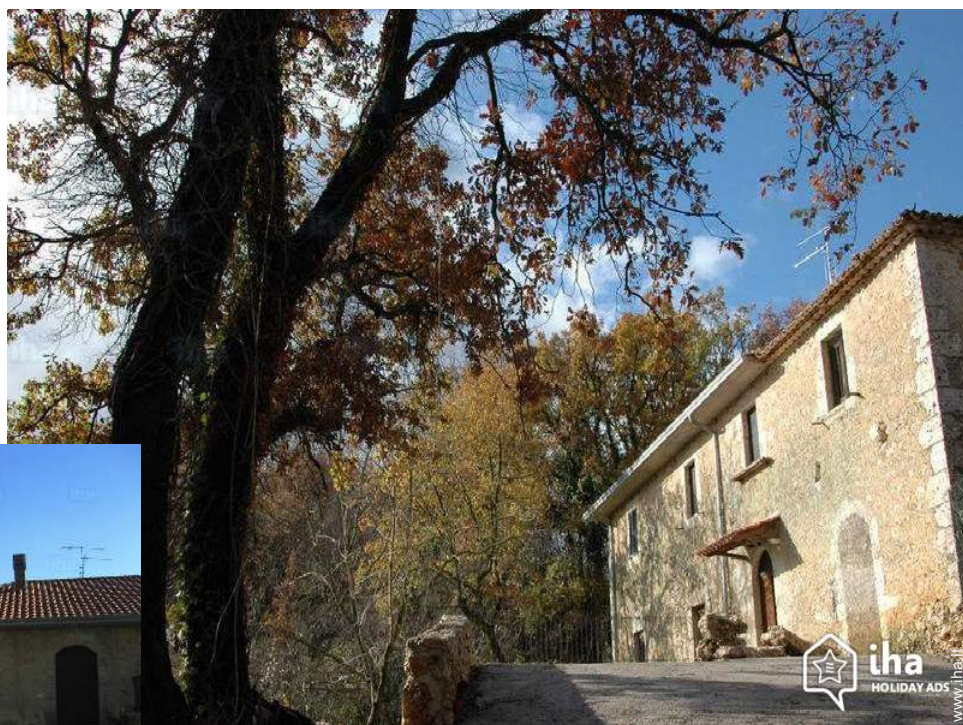

Case vacanze

Ciociaria

"Chalet Colle Lo Zoppo - Mastro Felice"

Particolarmente adatto per una vacanza tranquilla, lontano dallo smog e dal caos della città. Per famiglie numerose, gruppi di amici e lune di miele in tranquillità.

Chalet, individuale, al piano terra, entrata individuale, in un(a) Proprietà privata

Ambito : naturale, quieto

Capacità : da 1 a 9 persona(e)

Camera(e) : 3

Stanza(e) : 8

Colle Lo Zoppo - Provincia di Frosinone (FR) - Lazio

Gli extra

- **Parcheggio** :
Parcheggio non coperto : 2 sul terreno.

facciata

Ambiente & localizzazione

Montagna

" Nei dintorni dello Chalet, Colle Lo Zoppo, a 1 chilometro di distanza, si possono visitare i resti della splendida Civitavecchia di Arpino, loco natale di Marco Tullio Cicerone, una delle figure più rilevanti di tutta l'antichità romana. A 2km di distanza, invece, si giunge nella città di Arpino. I riferimenti nelle vicinanze sono le attività ristorative ed alberghiere: Lo Zoppo (100m) e Il Ciclope Country Hotel & Restaurant (1km). "