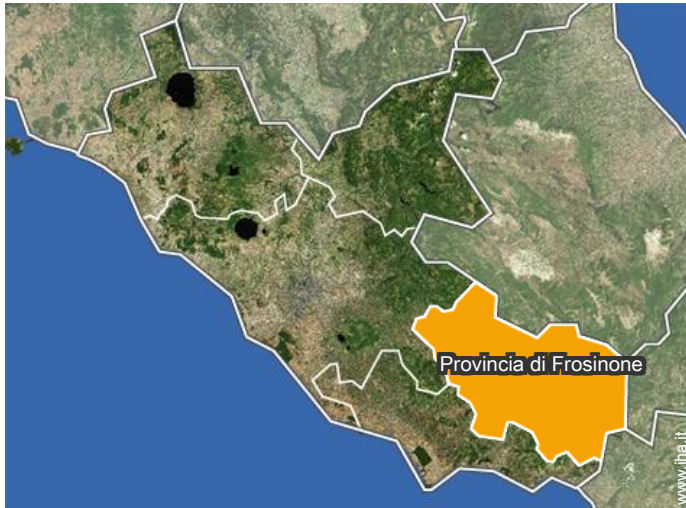

Localizzazione

Localizzazione & Accesso

" Lo Chalet è una casa vacanze situata sulle cime più alte delle colline di Arpino. "

Coordinate GPS in gradi, minuti, secondi: Latitudine 41°38'56.792"N - Longitudine 13°32'0.917"E (Abitazione)

Indirizzo

→
03033 Colle Lo Zoppo

● Autostrada (uscita) Autostrada A1-Frosinone

→ Frosinone, Provincia di Frosinone, Lazio, Italia

→ Distanza : 34km

→ Tempo : 40'

- Arpino : (5km)
- Sora : (12km)
- Cassino : (25km)