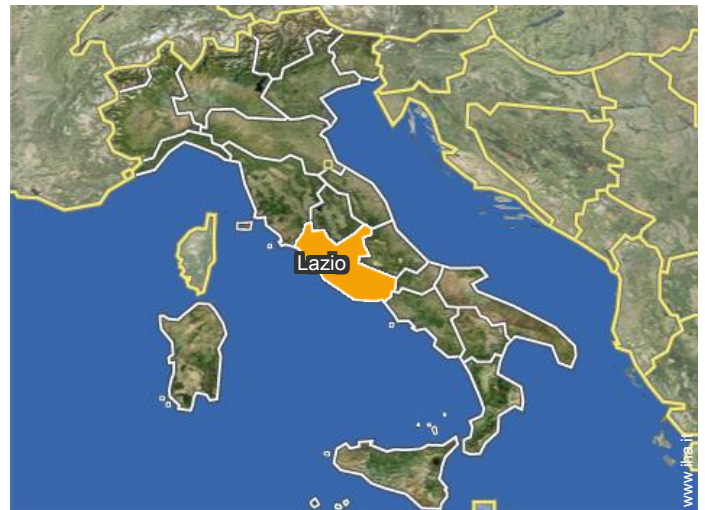

Localizzazione

Localizzazione & Accesso

" Lo Chalet è una casa vacanze situata sulle cime più alte delle colline di Arpino. "

Coordinate GPS in gradi, minuti, secondi: Latitudine 41°38'56.792"N - Longitudine 13°32'0.917"E (Abitazione)