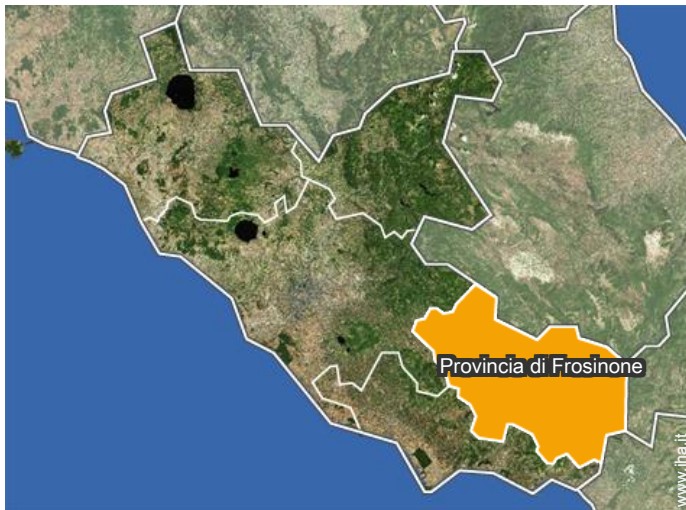

Localizzazione

Localizzazione & Accesso

" Lo Chalet è una casa vacanze situata sulle cime più alte delle colline di Arpino. "

Coordinate GPS in gradi, minuti, secondi: Latitudine 41°38'56.792"N - Longitudine 13°32'0.917"E (Abitazione)

Indirizzo

→
03033 Colle Lo Zoppo

● **Autostrada (uscita) Autostrada A1-Frosinone**

→ Frosinone, Provincia di Frosinone, Lazio, Italia

→ Distanza : 34km

→ Tempo : 40'

- Arpino : (5km)
- Sora : (12km)
- Cassino : (25km)