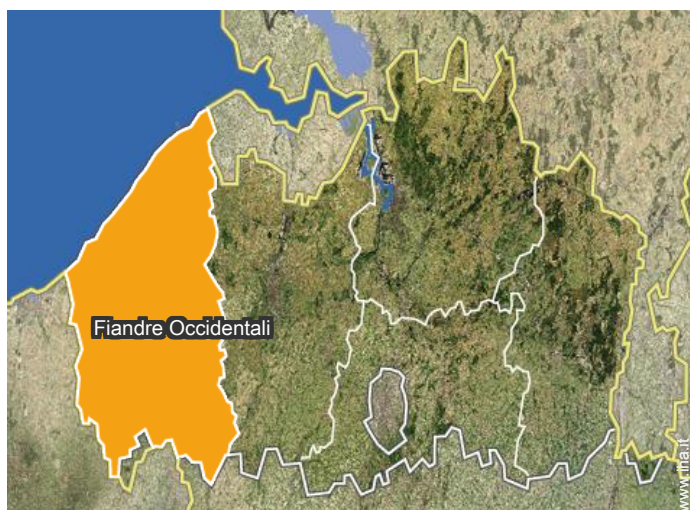

Localizzazione & Accesso

Coordinate GPS in gradi, minuti, secondi: Latitudine 51°15'26"N - Longitudine 2°59'55"E (Abitazione)

Indirizzo

→ Torenhofstraat 2
8420 De Haan

● Autostrada (uscita) De Haan

→ De Haan, Fiandre Occidentali, Fiandre, Belgio