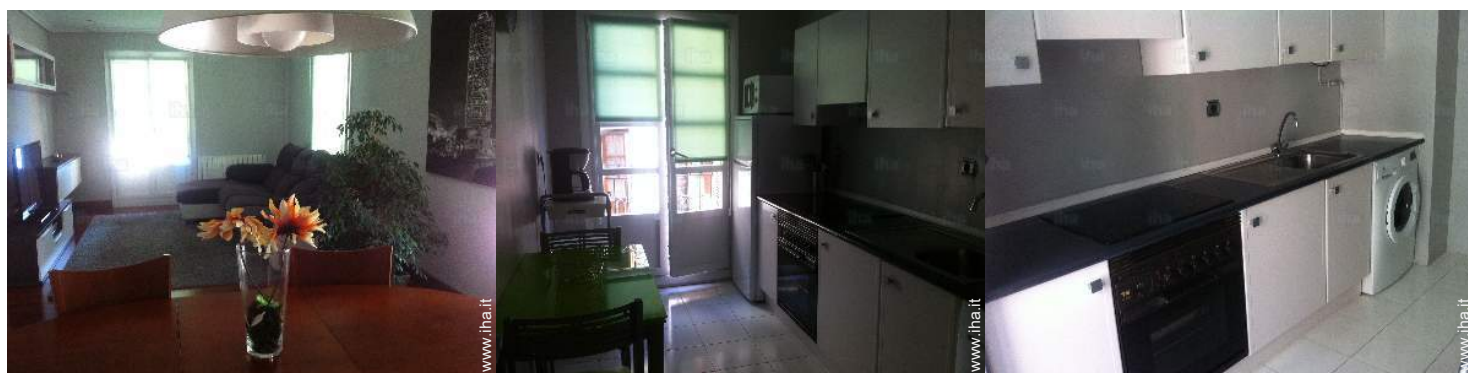

Case vacanze
Guipúzcoa - Deba
"Piso céntrico Deba y garaje"

5
[Prenotare](#)

Album fotografico - 2

Nr. annuncio 76583

www.iha.it

>> CASE VACANZE

DA PRIVATO A PRIVATO