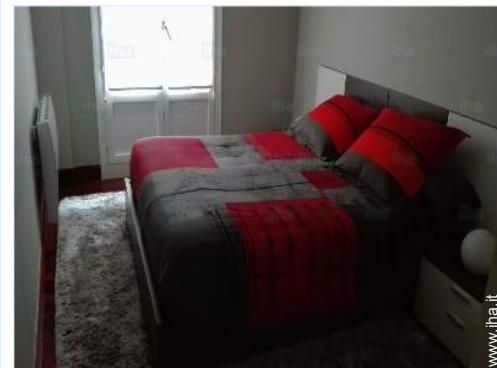

camera per ragazzi

camera principale

Interno

- **Capacità di ospitalità :**
da 1 a 4 persona(e)
- **Superficie abitabile :**
80m²
- **Disposizione interna :**
2 camera(e), 1 bagno(i), cucina indipendente
- **Posto(i) letto(i) :**
1 letto(i) matrimoniale(i), 2 letto estraibile 1 persona
- **Confort :**
Ascensore, TV, videoregistratore, lettore DVD, collezione di libri, collezione di film, wifi, armadietto, asciugacapelli, riscaldamento elettrico, vetrata, tende, interfono
- **Attrezzatura domestica :**
Stoviglie/posate, utensili e batteria da cucina, caffettiera elettrica, tostiera, spremiagrumi, cucina elettrica, piastra di cottura elettrica, forno, forno microonde, cappa aspirante, frigorifero, congelatore, lavatrice, aspirapolvere, ferro da stiro, asse da stiro