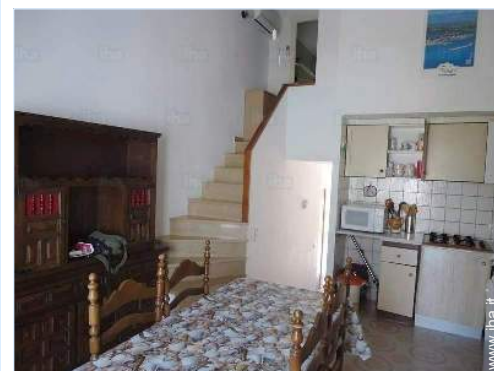

Disposizione interna e comfort