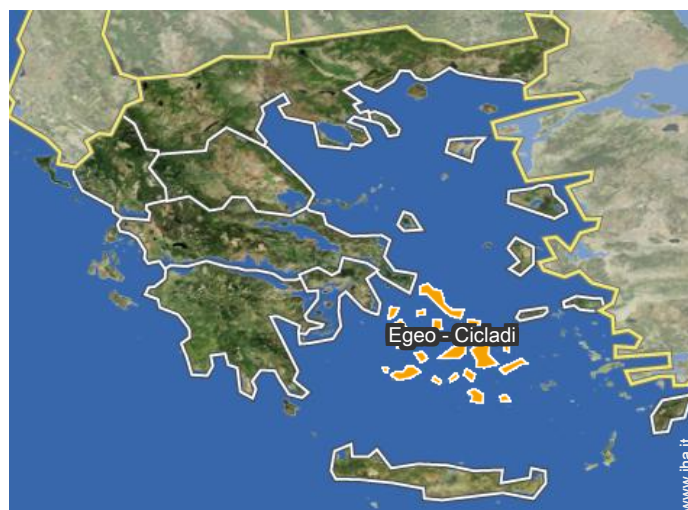

### Localizzazione

### Localizzazione & Accesso

Coordinate GPS in gradi, minuti, secondi: Latitudine 37°0'2"N - Longitudine 25°13'22"E (Abitazione)