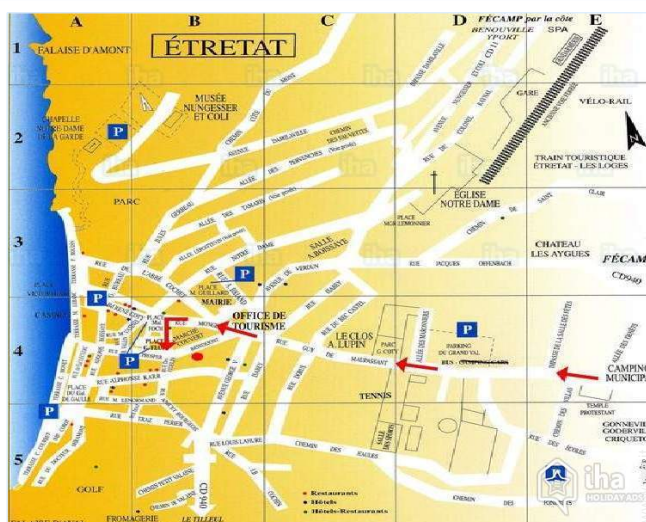

Cartina stradale

Localizzazione & Accesso

Coordinate GPS in gradi, minuti, secondi: Latitudine 49° 42'26"N - Longitudine 0° 12'15"E (Abitazione)

Indirizzo

→ 15 A, rue Prosper Brindejont
76790 Étretat

● Stazionamento bus etretat

→ Étretat, Senna marittima, Alta Normandia, Francia
→ Distanza : 100m

● Stazione ferroviaria Le Havre

→ Le Havre, Senna marittima, Alta Normandia, Francia
→ Distanza : 23km
→ Tempo : 50'

● Fécamp : (17km)

● Le Havre : (23km)

Contatti

Lingue parlate

Localizzazione

Case vacanze
Senna marittima - Alta Normandia
"Maison de pêcheur"

Calendario delle disponibilità - da : marzo 2018

Mar	G	V	S	D	L	Ma	Me	G	V	S	D	L	Ma	Me	G	V	S	D	L	Ma	Me	G	V	S	D	L	Ma	Me	G	V	S
2018	1	2	3	4	5	6	7	8	9	10	11	12	13	14	15	16	17	18	19	20	21	22	23	24	25	26	27	28	29	30	31