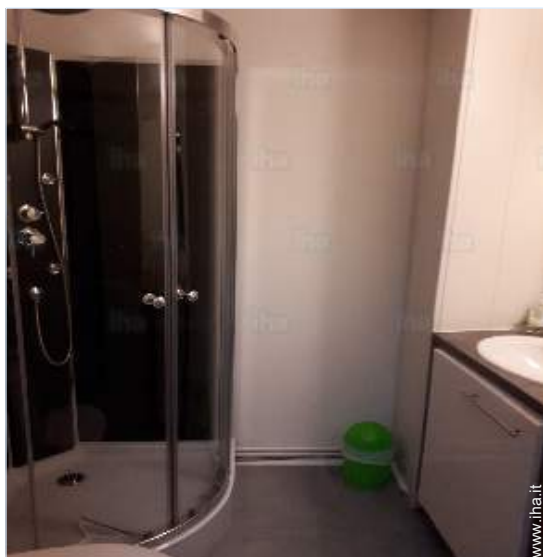

angolo cottura

camera

Interno

- **Capacità di ospitalità :**
da 1 a 4 persona(e) (2 adulti, 2 bambini)
- **Superficie abitabile :**
50m²
- **Disposizione interna :**
3 stanza(e), 1 camera(e), 1 doccia, 1 WC, soggiorno, salone, cucina indipendente, cabina armadio
- **Posto(i) letto(i) :**
1 letto(i) matrimoniale(i), 1 letto(i) a scomparsa 2 pers, 1 divano(i) letto 2 pers, 1 letto (i) bambino
- **Confort :**
TV, lettore DVD, collezione di libri, wifi, armadietto, guardaroba, asciugacapelli, scaldacqua, ventilatore, riscaldamento elettrico, tende, doppio vetro, serrande avvolgibili
- **Attrezzatura domestica :**
Stoviglie/posate, utensili e batteria da cucina, caffettiera, macchina elettrica, macchina per il caffè espresso, bollitore elettrico, tostiera, robot da cucina, piastra di cottura elettrica, fornetto, forno microonde, cappa aspirante, frigorifero, congelatore, lavastoviglie, lavatrice, aspirapolvere, ferro da stiro, asse da stiro