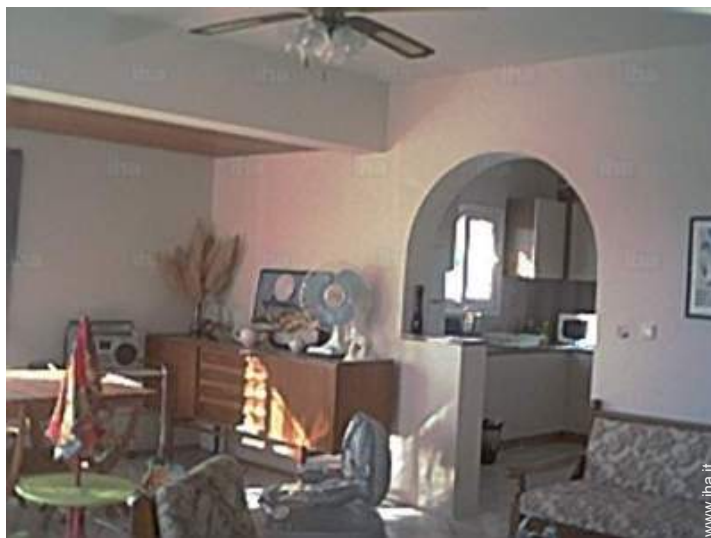

Album fotografico - 1