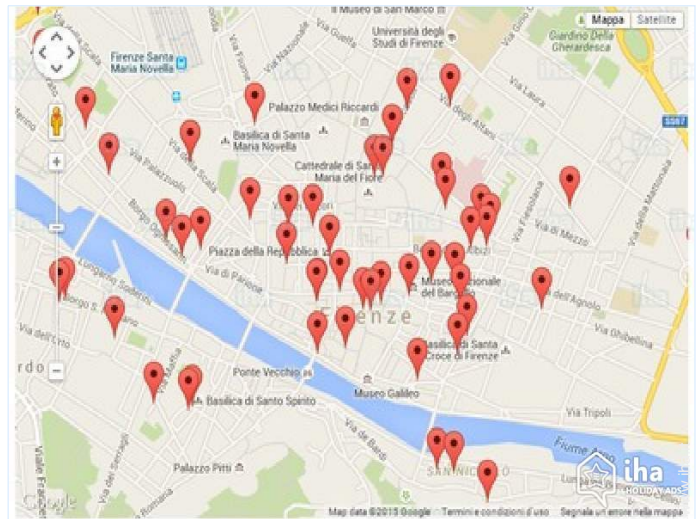

Piantina

Album fotografico - 1

Album fotografico - 2

### Cartina stradale

### Localizzazione & Accesso

“ l'appartamento si trova in area pedonale dove non è consentito il traffico delle auto ”

Coordinate GPS in gradi, minuti, secondi: Latitudine 43° 46'32"N - Longitudine 11°15'34"E (Abitazione)