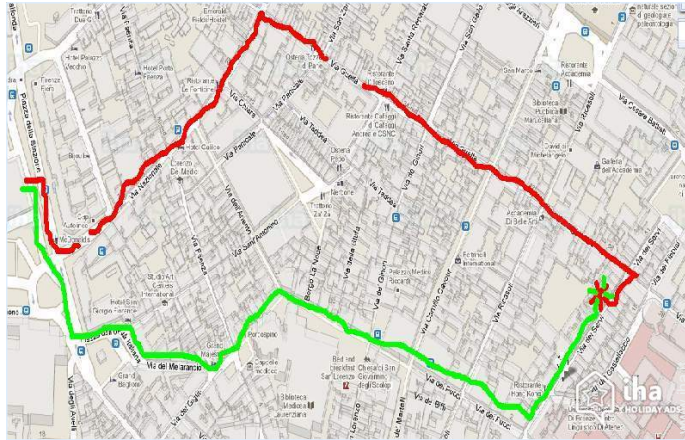

Piantina

Album fotografico - 1

Album fotografico - 2

### Cartina stradale

### Localizzazione & Accesso

“ l'appartamento si trova in area pedonale dove non è consentito il traffico delle auto ”

Coordinate GPS in gradi, minuti, secondi: Latitudine 43° 46'32"N - Longitudine 11°15'34"E ([Abitazione](#))