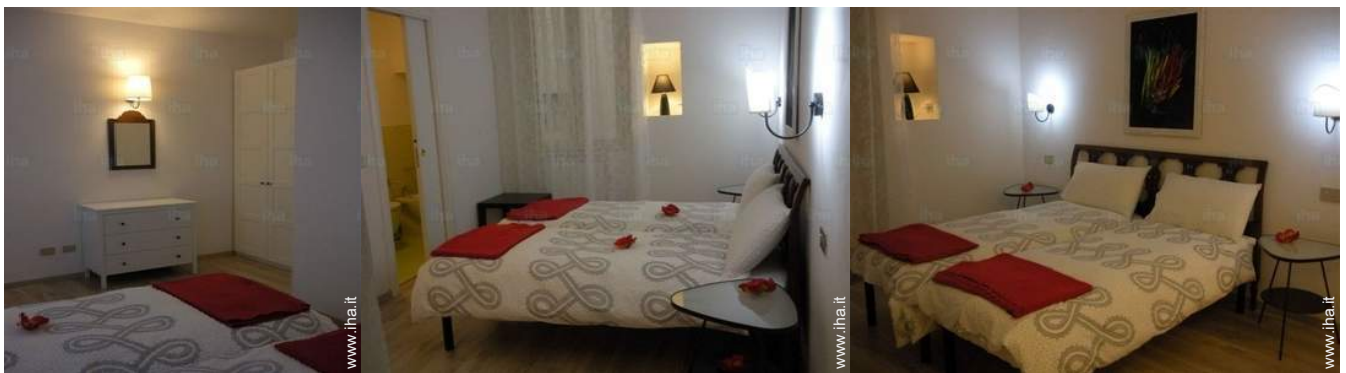

Album fotografico - 2