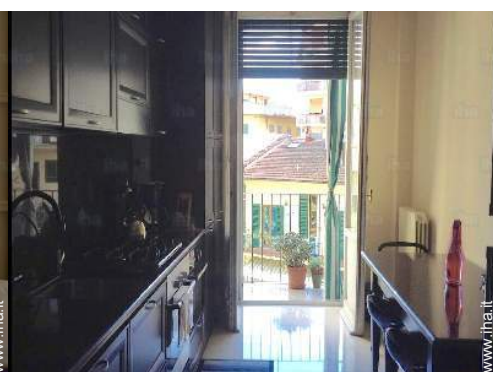

vista dalla proprietà