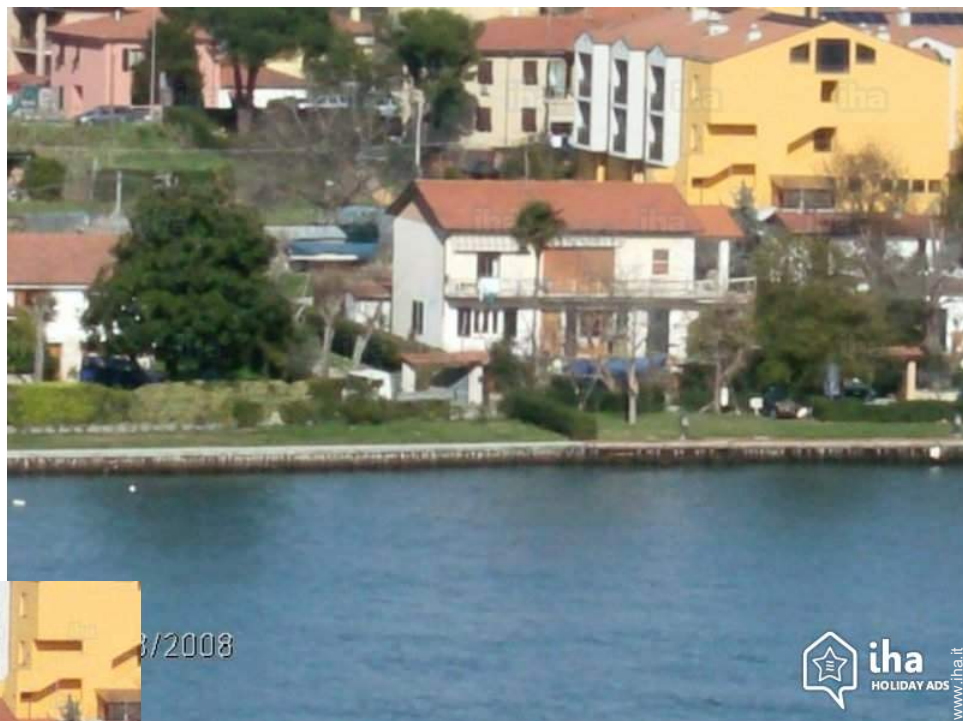

Case vacanze Val di Magra "Villa Noce"

Appartamento al pianterreno, entrata individuale, in un(a) Villa al piano terra

Ambito : fronte mare, quieto

Capacità : da 2 a 4 persona(e)

Camera(e) : 1

Stanza(e) : 2

Fiumaretta - Provincia della Spezia (SP) - Liguria
Italia

Nr. annuncio 41161

www.iha.it