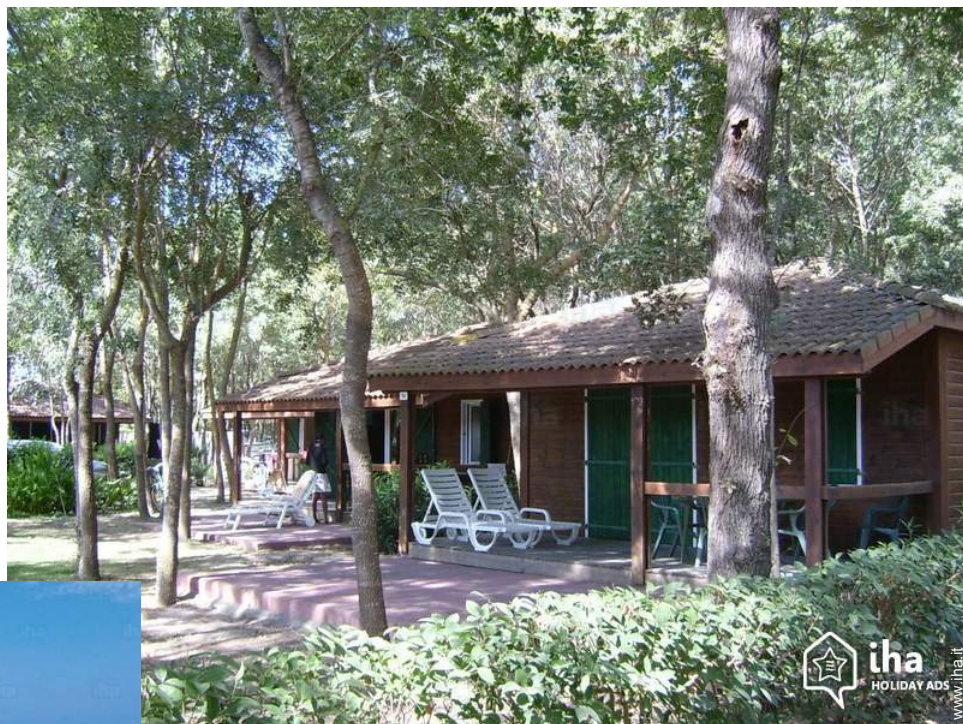

Case vacanze Ghisonaccia "Marina ERBA ROSSA"

Chalet Bungalow, individuale, al piano terra, entrata individuale, in un(a) Camping

Ambito : fronte mare, piacevole

Capacità : da 1 a 5 persona(e)

Camera(e) : 2