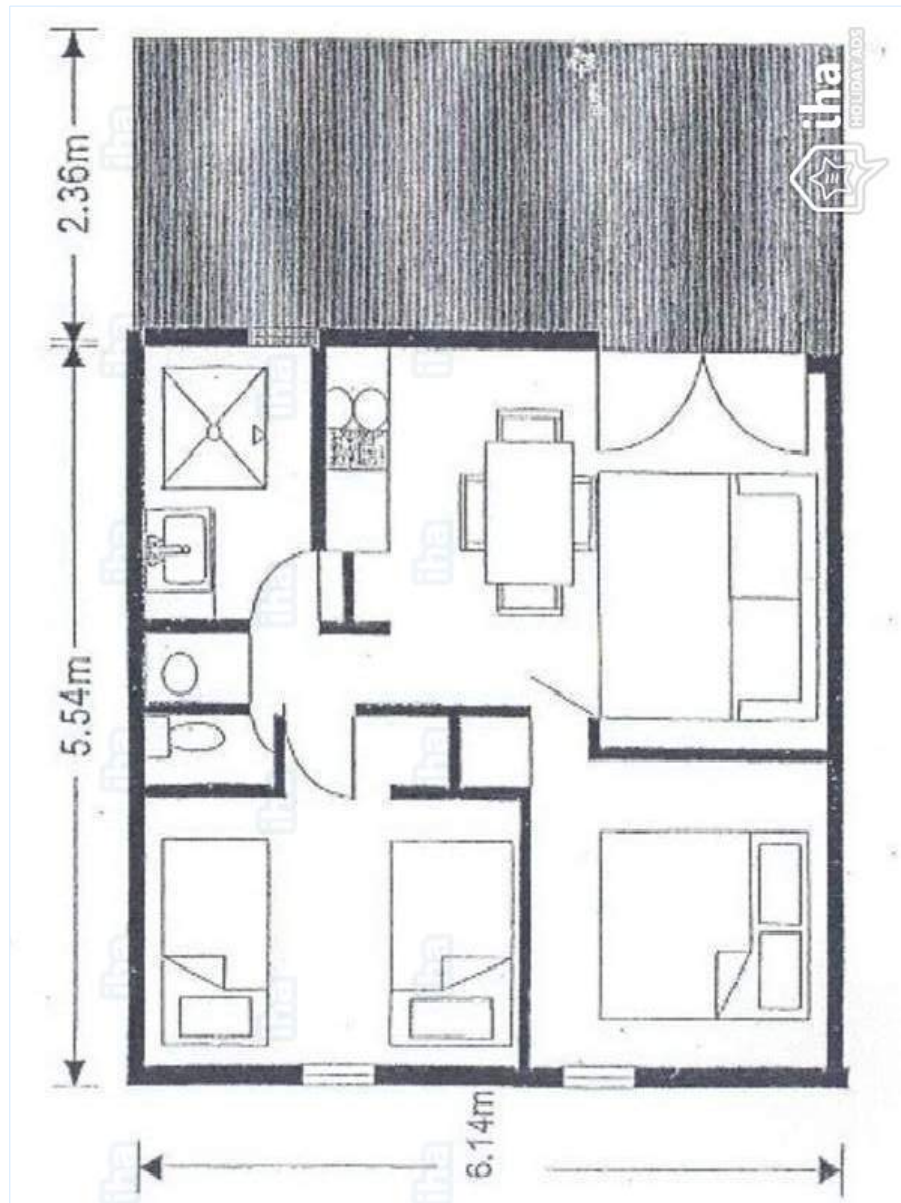

Piantina

www.iha.it