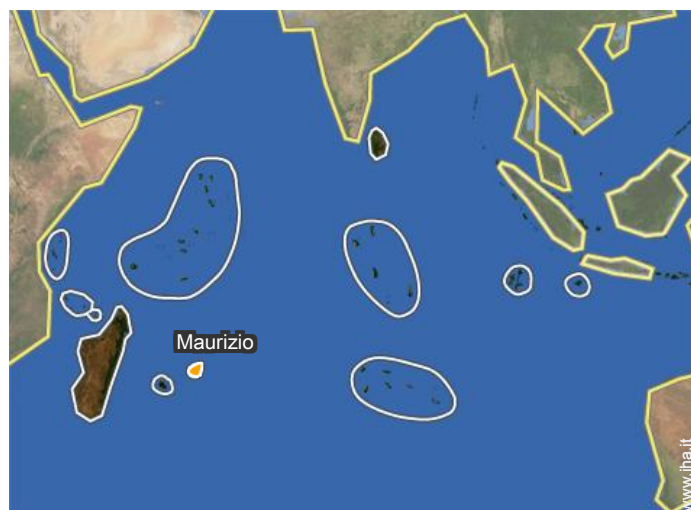

### Localizzazione

### Localizzazione & Accesso

Coordinate GPS in gradi, minuti, secondi: Latitudine 19°40'32"S - Longitudine 63° 27'0"E (Abitazione)

#### • Aeroporto Sir Gaetan Duval

→ Plaine Corail, Isola Rodrigues, Maurizio

→ Distanza : 18km

→ Tempo : 30'

#### • Porto marittimo Port Mathurin

→ Port Mathurin, Isola Rodrigues, Maurizio

→ Distanza : 4km

→ Tempo : 10'

• Anse aux Anglais : (1,5km)

• Port Mathurin : (4km)