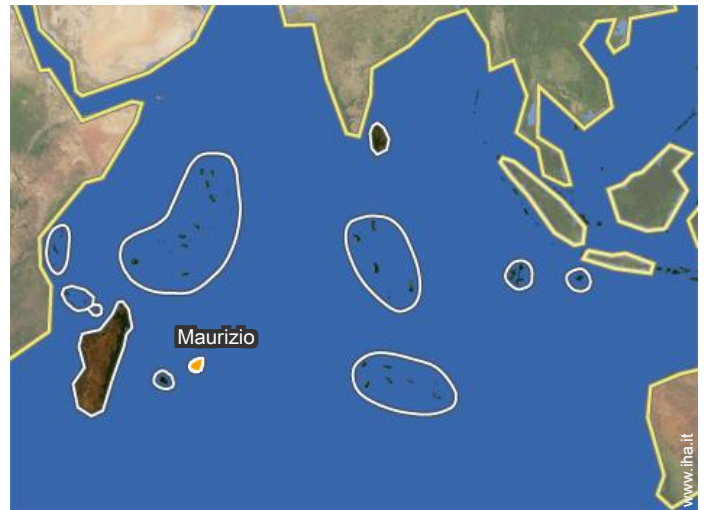

Localizzazione & Accesso

Coordinate GPS in gradi, minuti, secondi: Latitudine 19°40'32"S - Longitudine 63°27'0"E (Abitazione)

Indirizzo

→

• Aeroporto Sir Gaetan Duval

→ Plaine Corail, Isola Rodrigues, Maurizio

→ Distanza : 18km

→ Tempo : 30'

• Porto marittimo Port Mathurin

→ Port Mathurin, Isola Rodrigues, Maurizio

→ Distanza : 4km

→ Tempo : 10'

• Anse aux Anglais : (1,5km)

• Port Mathurin : (4km)