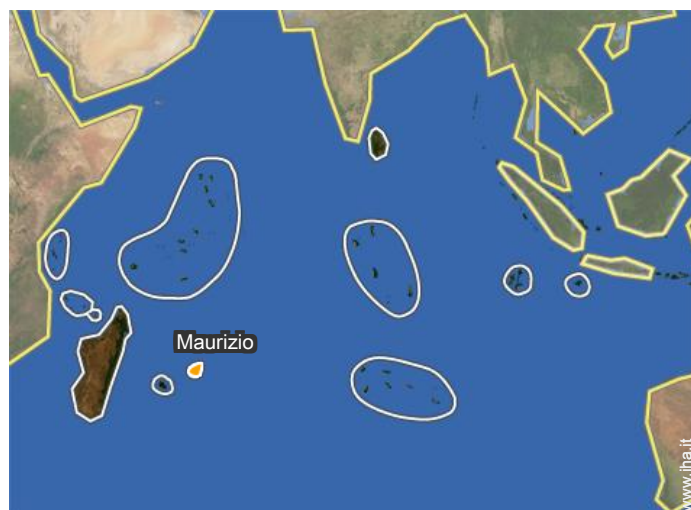

### Localizzazione

### Localizzazione & Accesso

Coordinate GPS in gradi, minuti, secondi: Latitudine 19°40'32"S - Longitudine 63°27'0"E (Abitazione)

#### ● Aeroporto Sir Gaetan Duval

→ Plaine Corail, Isola Rodrigues, Maurizio

→ Distanza : 18km

→ Tempo : 30'

#### ● Porto marittimo Port Mathurin

→ Port Mathurin, Isola Rodrigues, Maurizio

→ Distanza : 4km

→ Tempo : 10'

● Anse aux Anglais : (1,5km)

● Port Mathurin : (4km)