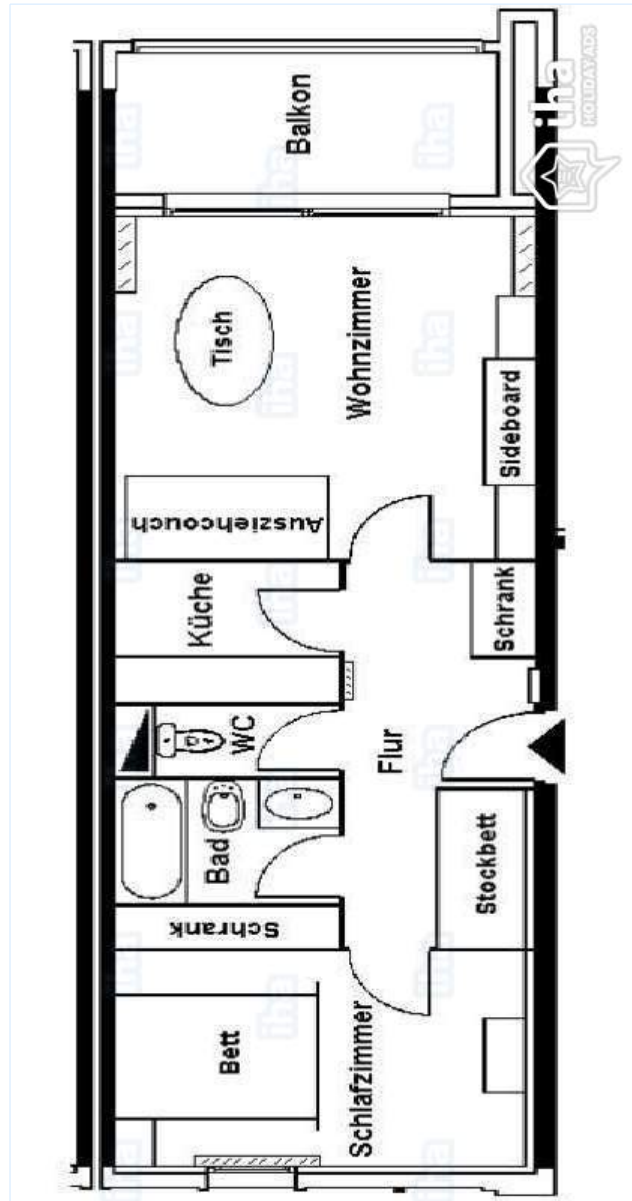

### Interno

- **Capacità di ospitalità :**  
da 2 a 6 persona(e) (4 adulti, 2 bambini)
- **Superficie abitabile :**  
50m<sup>2</sup>
- **Disposizione interna :**  
2 stanza(e), 1 camera(e), 1 bagno(i), 1 WC, soggiorno, cucina indipendente, cantina, veranda
- **Posto(i) letto(i) :**  
1 letto(i) matrimoniale(i), 1 divano(i) letto 2 pers, 1 letti a castello
- **Confort :**  
Ascensore, TV, sistema hi-fi, lettore DVD, telefono, cavo/satellite, accesso internet, wifi, armadietto, guardaroba, asciugacapelli, riscaldamento centrale, tende, tende, doppio vetro, interfono, cancello telecomandato
- **Attrezzatura domestica :**  
Stoviglie/posate, utensili e batteria da cucina, caffettiera elettrica, tostiera, spremiagrumi, robot da cucina, piastra di cottura elettrica, forno, forno microonde, frigorifero, lavastoviglie, lavatrice, aspirapolvere, ferro da stiro, asse da stiro

### Esterno

- **Sistemazione esterna :**  
Balcone 6m<sup>2</sup>
- **Attrezzature esterne :**  
Tavolo da giardino, 6 sedia(e) da giardino

vista sud-ovest

vista nord-ovest

Piantina

[www.ihait.it](http://www.ihait.it)

Album fotografico - 1

soggiorno

camera

bagno(i)

vista nord-ovest