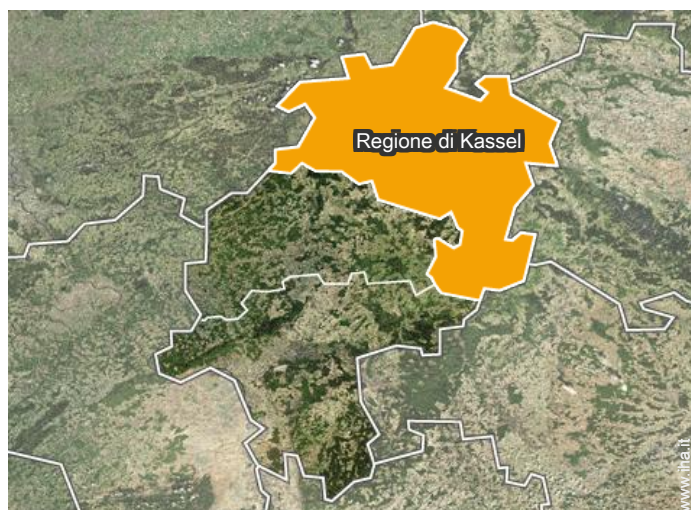

Localizzazione

Localizzazione & Accesso

Coordinate GPS in gradi, minuti, secondi: Latitudine 51°25'34"N - Longitudine 9°32'24"E ([Abitazione](#))

Indirizzo

→ Staufenbergstrasse 10
34376 Immenhausen

● [Stazione ferroviaria Immenhausen](#)