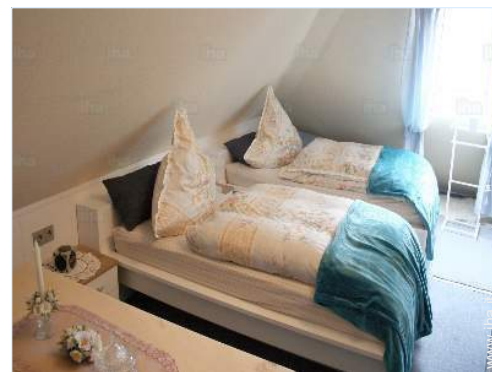

Case vacanze

Bungalow, individuale, da 1 piano, entrata individuale, in un(a) Proprietà di Charme

- Ideale per tutte le età
- Vista : campagna, piscina, giardino/ parco, foresta, villaggio, piazza
- Ambito : adeguato al riposo, campestre
- Esposizione : Sud

Gli extra

- **Piscina :**
  Piscina privata, ovale (lunghezza 4m, larghezza 3m), riscaldata, interna, coperta, sistema di illuminazione, accesso tramite scaletta
- **Parcheggio :**
  Parcheggio non coperto : 3 sul terreno.
- **Agevolazioni :**
  Sauna, attrezzo(i) per il fitness, calcio balilla, tavolo da ping-pong, 1 bicicletta(e)

Ambiente & localizzazione

Campagna Equitazione

Tempo libero

- Attività tempo libero a meno di 20 km / 12 miglia :

Sci di fondo, pattini da ghiaccio, luogo per bagnarsi, Pedalò, golf, tennis, squash, scuola di equitazione, pony club, percorso, percorso costiero/forestale, escursione, climbing, percorso per mountain bike, paracadutismo, Volo ultraleggero, aerostato, Club aeronautica, passeggiata in calesse, passeggiata a cavallo, Passeggiata sull'asino, rollers/pattini a rotelle (circuiti), ATV/Quad, karting, campo di volo per aeromodellismo, bowling, caccia, safari fotografico, pesca, pesca con lenza

- Assistenza :

Scuola di tennis, scuola di equitazione

- Attrazioni e relax :

Bar/pub, discoteca, ristorante, cinema, cinema all'aperto, parco e giardino, zoo/ parco animale, centro d'esposizione, galleria d'arte, centro storico, museo, teatro, teatro all'aperto, teatro dell'opera, boutique d'artigianato, casino, bagni naturali, terme, sauna, bagno turco, centro benessere, centro di fitness, Bio farm

Ambiente

- Località :