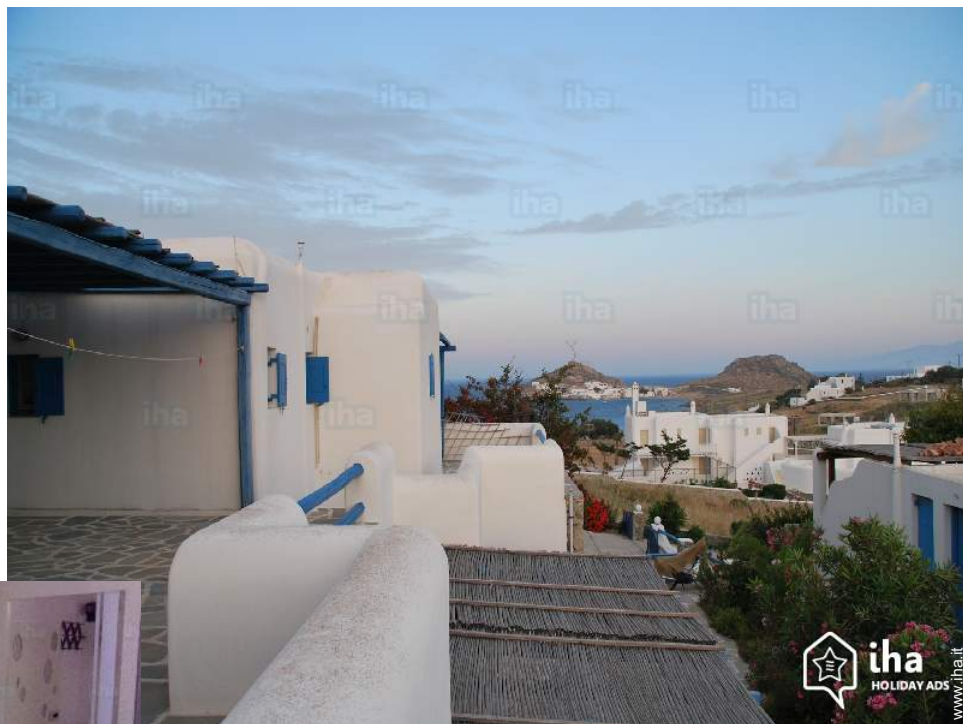

Case vacanze Kalafatis "Chaniotis Studios"

Casa in stile **Cicladico**, individuale, al piano terra, entrata individuale, in un(a) Piccolo villaggio

Ambito : fronte mare, tranquillo

Capacità : da 1 a 6 persona(e)

DA PRIVATO A PRIVATO

Case vacanze

Casa in stile Cicladico, individuale, al piano terra, entrata individuale, in un(a) Piccolo villaggio

- **Ideale per tutte le età, famiglia**
- **Vista :** panoramico, mare/oceano, campagna, piscina, cortile, illuminazione notturna
- **Ambito :** fronte mare, tranquillo