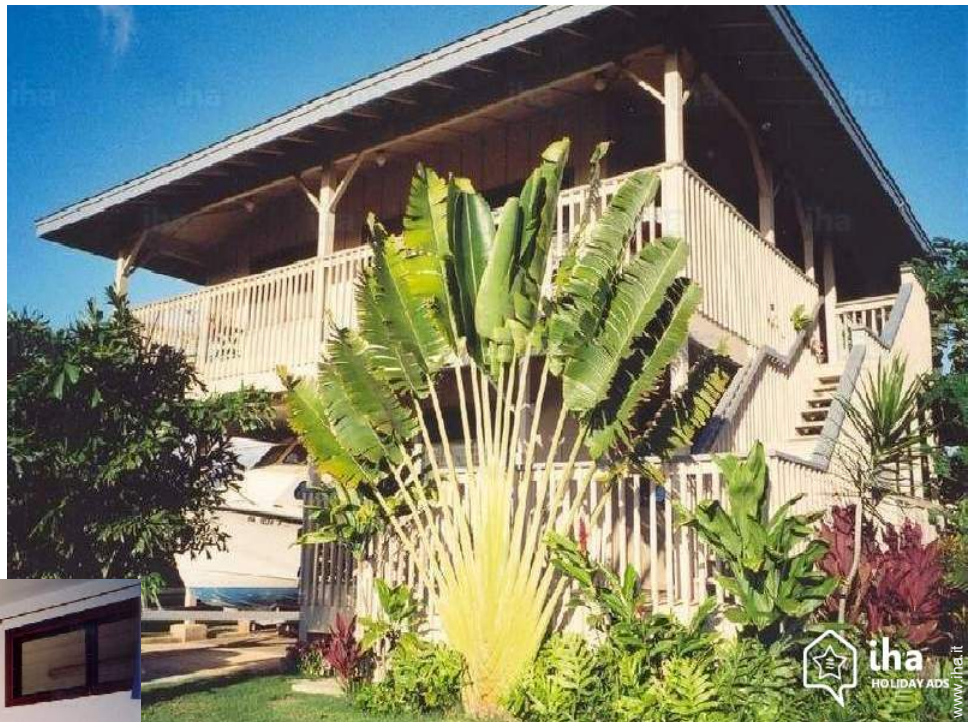

Case vacanze Kekaha "The BoatHouse"

Monocale al pianterreno, entrata individuale, in un(a) Residenza al piano terra

Ambito : sereno, tropicale

Capacità : 2 persona(e)

Stanza(e) : 2

Kekaha - Kauai

Hawaii

Nr. annuncio 25448

www.iha.it

>> CASE VACANZE

DA PRIVATO A PRIVATO

Case vacanze

Monocale al pianterreno, entrata individuale, in un(a) Residenza al piano terra

- Vista : mare/oceano, tramonto fantastico
- Ambito : sereno, tropicale

Gli extra

- Parcheggio :
Parcheggio non coperto : 1 sul terreno.
- Agevolazioni :
2 bicicletta(e), set di maschera/pinne/boccaglio

Privilegi :
Accesso diretto alla spiaggia

Ambiente & localizzazione

Mare

Pesca