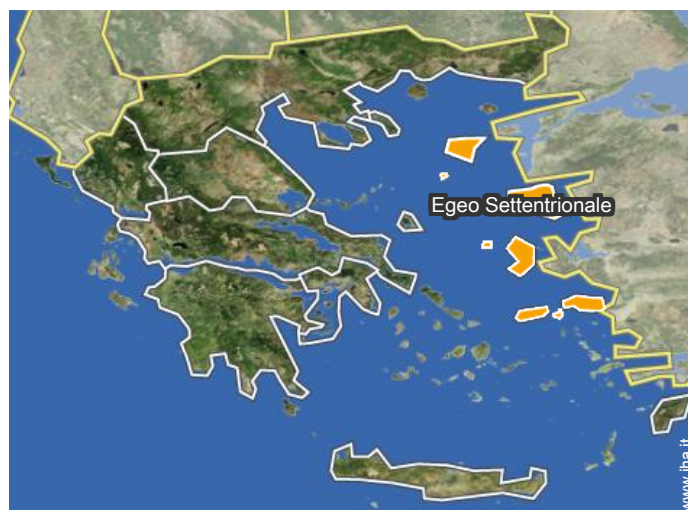

Localizzazione

Localizzazione & Accesso

Coordinate GPS in gradi, minuti, secondi: Latitudine 37°42'29"N - Longitudine 26°43'59"E (Abitazione)

Indirizzo

→ Maka
831 04 Koumeika

• Aeroporto Samos Aristarchos of Samos

→ Samo, Isola di Samo, Egeo Settentrionale, Grecia
→ Distanza : 25km
→ Tempo : 40'

• Porto marittimo Karlovasi

→ Karlovasi, Isola di Samo, Egeo Settentrionale, Grecia
→ Distanza : 15km

• Marathokampos : (5km)

Contatti

Lingue parlate