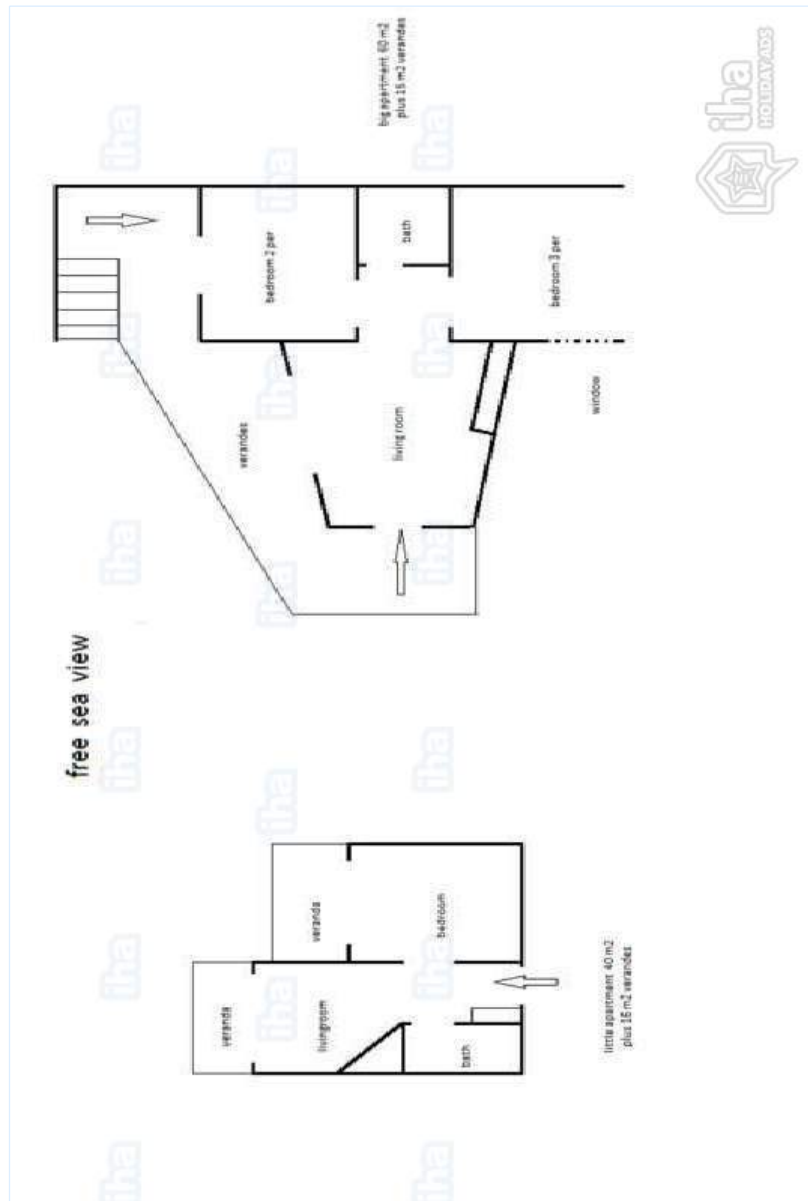

Piantina

www.ihait