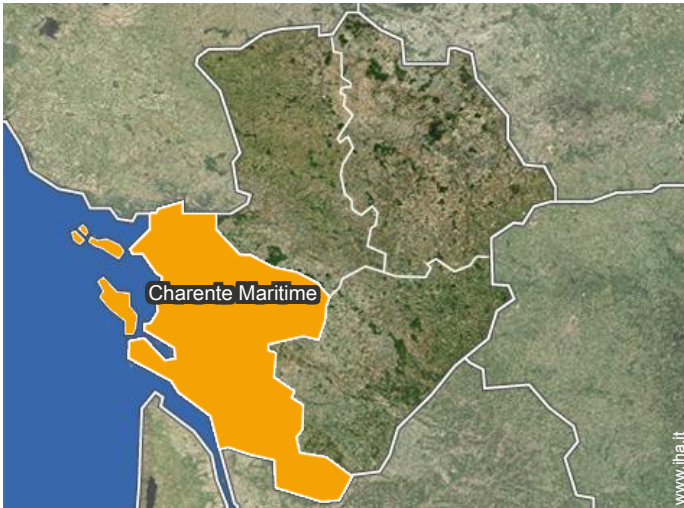

## Localizzazione

## Localizzazione & Accesso

Coordinate GPS in gradi, minuti, secondi: Latitudine 45°55'13"N - Longitudine 1° 20'16"O (Abitazione)

### Indirizzo

→ Camping Les Tamaris  
17310 La Cotinière d'Oléron

• **Autostrada (uscita) A837**

→ Rochefort (Rochefort sur Mer), Charente Maritime, Poitou Charentes, Francia

→ Distanza : 50km

• La Cotinière d'Oléron : (1km)