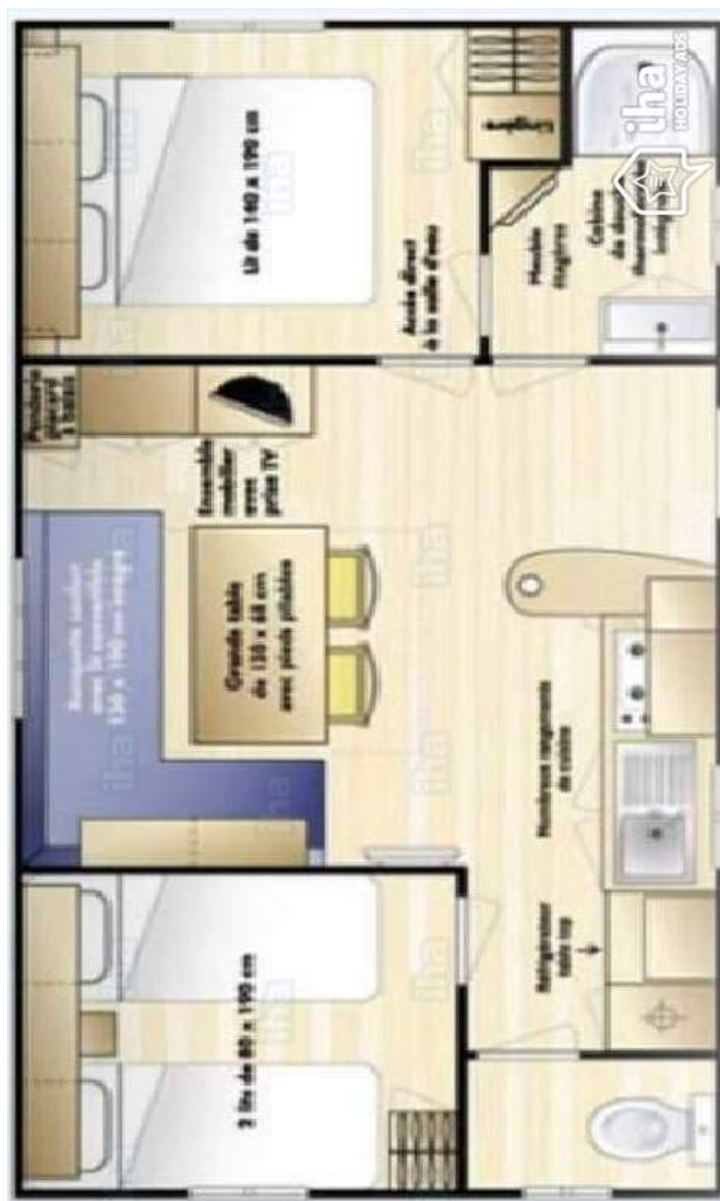

Piantina

www.iha.it