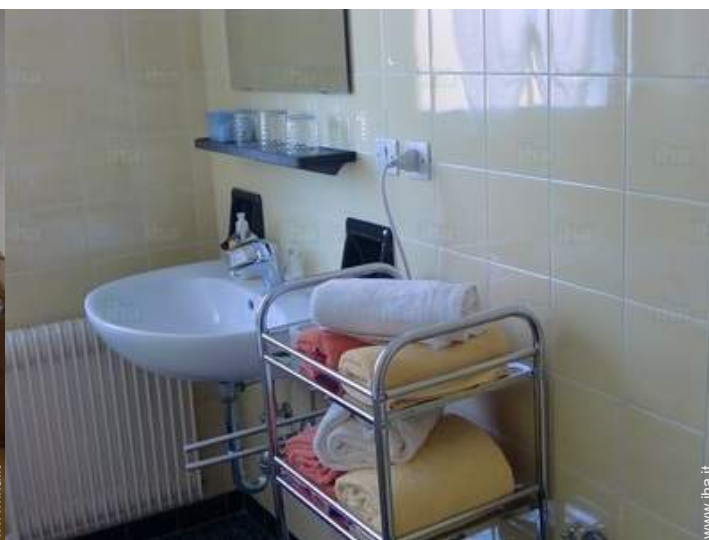

Album fotografico - 1

bagno(i)