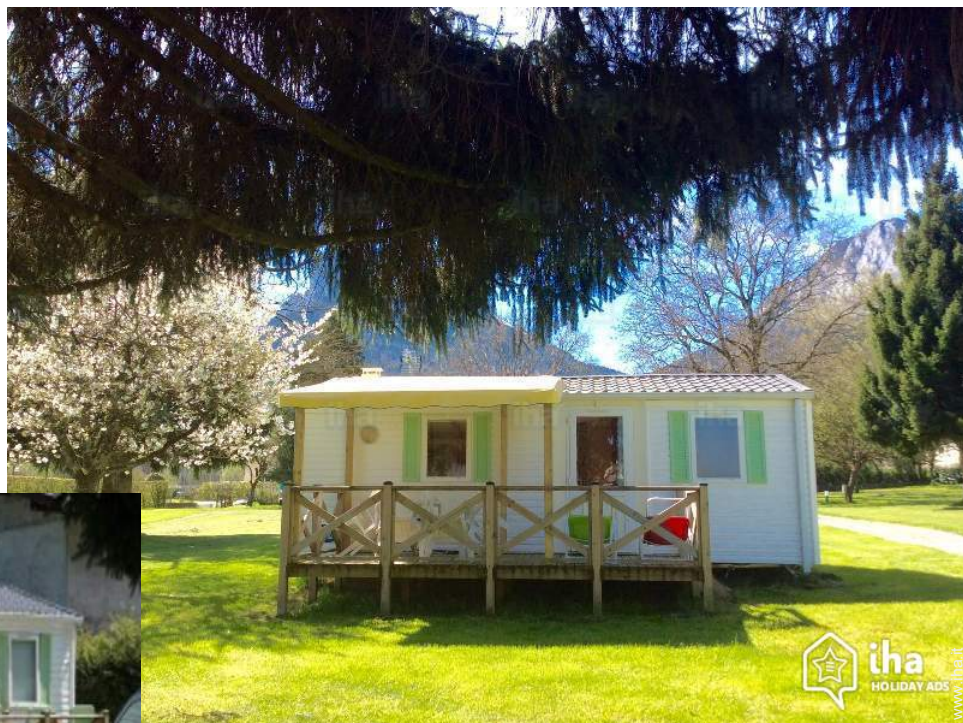

Case vacanze Lathuile Mobile Home

Campeggio vicino al lago di Annecy. 100 posizioni e degli alloggi.
Tranquillo e 1,5 km dalle spiagge.

Mobile Home, individuale, al piano terra
in un(a) Camping

Ambito : montanaro, calma

Mobile Home

Ambiente & localizzazione

Montagna

Golf

Pesca

" Situato in una posizione ideale tra lago e montagna, potrete rilassarvi o fare molte attività: trekking, parapendio, escursioni in bicicletta, sport acquatici, "