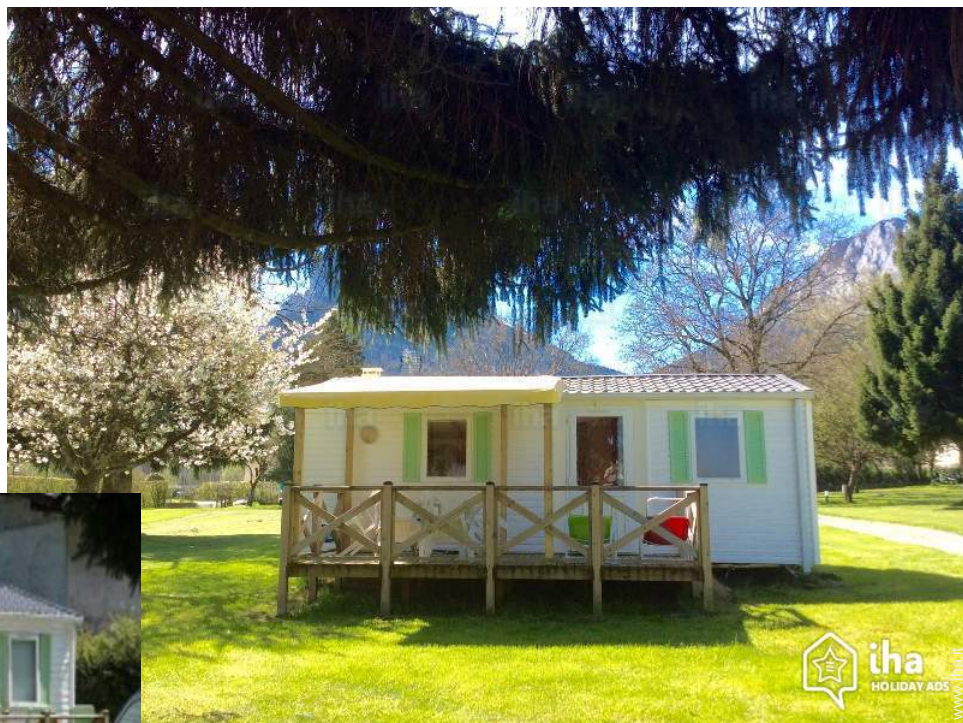

Case vacanze Lathuile Mobile Home

Campeggio vicino al lago di Annecy. 100 posizioni e degli alloggi.
Tranquillo e 1,5 km dalle spiagge.

Mobile Home, individuale, al piano terra
in un(a) Camping

Ambito : montanaro, calma

Mobile Home

Ambiente & localizzazione

Montagna

Golf

Pesca

“ Situato in una posizione ideale tra lago e montagna, potrete rilassarvi o fare molte attività: trekking, parapendio, escursioni in bicicletta, sport acquatici, ”