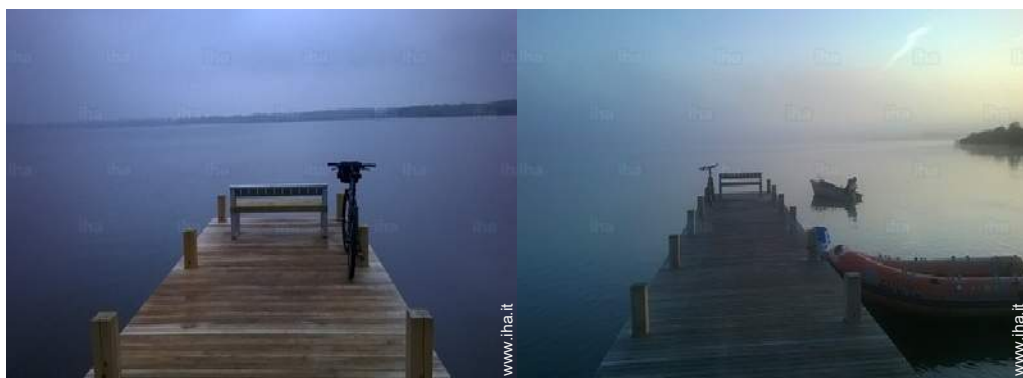

Album fotografico - 3

Vista