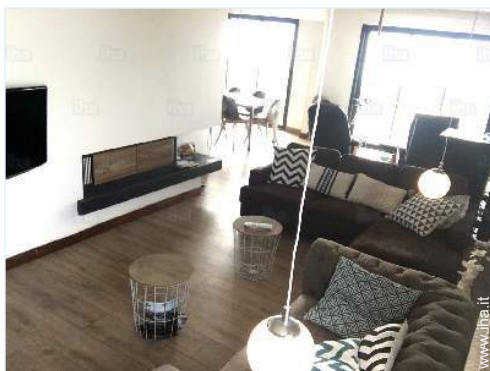

Comfort interno ed attrezzature

vista dalla cucina

salone con televisore

Interno

- **Capacità di ospitalità :**

da 7 a 9 persona(e)

- **Superficie abitabile :**

120m²

- **Disposizione interna :**

5 stanza(e), 3 camera(e), 1 bagno(i), 1 doccia, 2 WC, soggiorno 45m², salone 20m², cucina in stile americano, sala da pranzo, salone con televisore

- **Posto(i) letto(i) :**

Acqua : calda/fredda

Alimentazione elettrica : condotta

vista sul tramonto

Album fotografico - 1

sala da pranzo

vista dalla cucina

Comfort interno ed attrezzature

salone con televisore