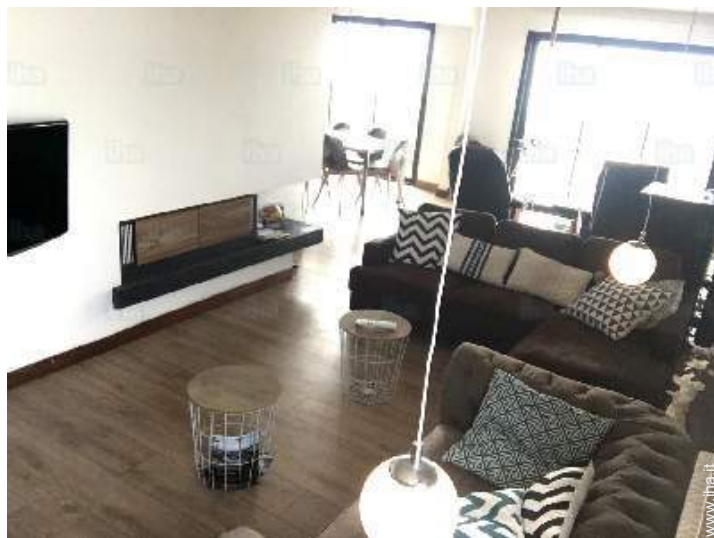

Comfort interno ed attrezzature

vista dalla cucina

salone con televisore

Interno

- **Capacità di ospitalità :**

da 7 a 9 persona(e)

- **Superficie abitabile :**

120m²

Acqua : calda/fredda

Alimentazione elettrica : condotta

vista sul tramonto

Album fotografico - 1

sala da pranzo

vista dalla cucina

Comfort interno ed attrezzature

salone con televisore