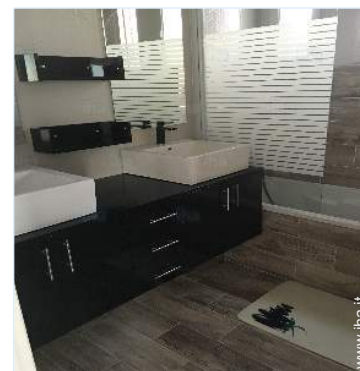

bagno(i)

Servizi

- **Biancheria :**

Lenzuola, Piumino(i), Cuscino(i)

- **Casa :**

Pulizia alla partenza

Informazioni utili

- **Informazioni utili**

Bambini benvenuti

Animali ammessi a condizioni (informarsi presso il proprietario)

Affitto non fumatori, copertura telefonia mobile

Acqua : calda/fredda

Alimentazione elettrica : condotta