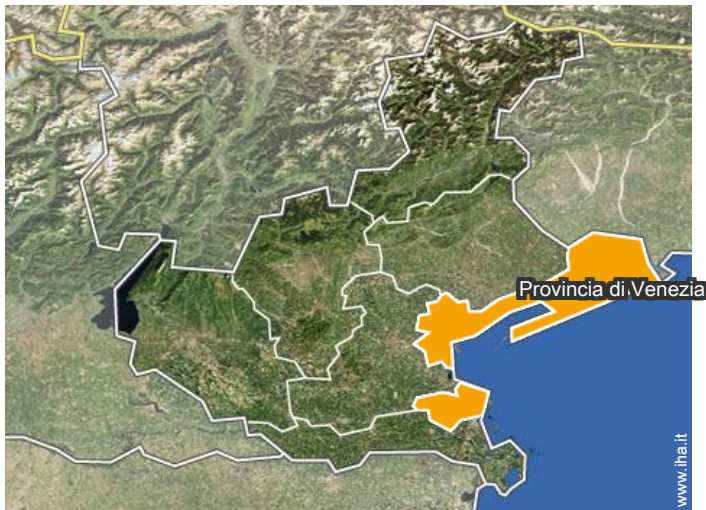

## Localizzazione

## Localizzazione & Accesso

" La Villa dispone di un ampio giardino con molti alberi. È situato lungo un canale, che sfocia nella laguna, facile da raggiungere con il taxi d'acqua da e per l'aeroporto. La Villa dista 7 minuti a piedi dall'approdo dei Vaporetti per Venezia e le isole e 10 minuti a piedi dalla spiaggia. È possibile parcheggiare sulla strada davanti alla casa. "

#### • Aeroporto Venice Marco Polo

→ Venezia, Provincia di Venezia, Veneto, Italia  
→ Distanza : 10km  
→ Tempo : 45'

#### • Autostrada (uscita) VENEZIA

→ Venezia, Provincia di Venezia, Veneto, Italia  
→ Distanza : 10km  
→ Tempo : 1h