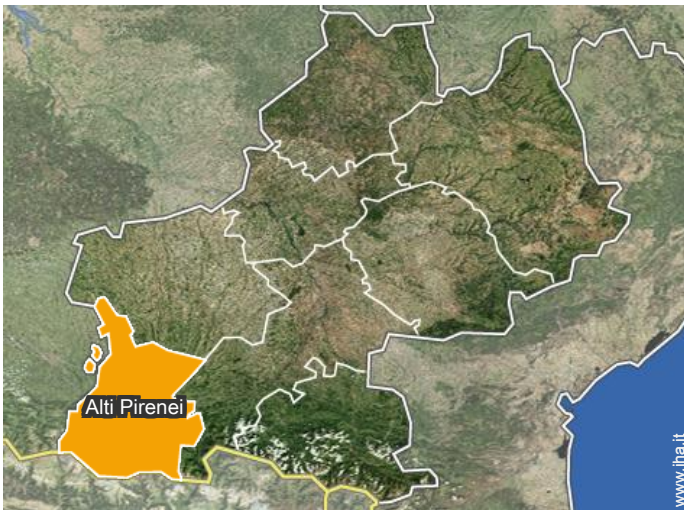

Album fotografico - 1

Album fotografico - 2

Localizzazione

Localizzazione & Accesso

Coordinate GPS in gradi, minuti, secondi: Latitudine 42°52'24"N - Longitudine 0° 0'37"O (Abitazione)

Indirizzo

→ 6 passage du Bergons
65120 Luz Saint Sauveur