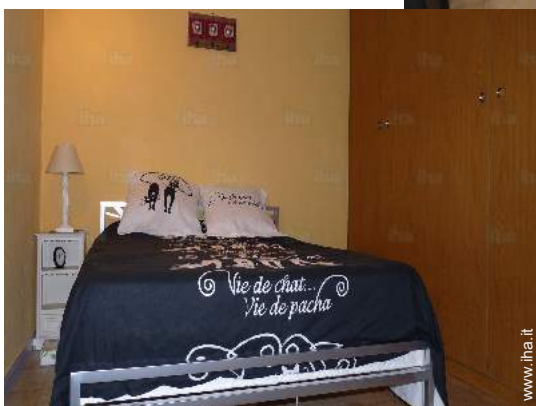

Case vacanze Mandelieu la Napoule "Le Fairway"

Appartamento al 3° piano, entrata comune, in un(a) Residenza Privata da 8 piani

Ambito : piacevole, tranquillo

Capacità : da 1 a 4 persona(e)

Camera(e) : 1

Stanza(e) : 2