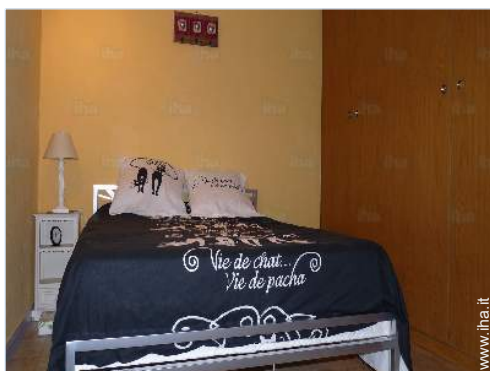

camera

Ambiente & localizzazione

Tempo libero

- Attività tempo libero a meno di 20 km / 12 miglia :

Luogo per bagnarsi, sci nautico, jet ski, golf, tennis, percorso, percorso costiero/forestale, escursione, percorso per mountain bike, paracadute ascensionale, escursione in barca, mini-golf, pesca, campo di bocce

- Attrazioni e relax :

Bar/pub, ristorante, cinema, parco e giardino, parco dei divertimenti, zoo/parco animale, festival, boutique d'artigianato, casino

Ambiente

- Località :

Piste di sci >50km
Spiaggia 2km
Spiaggia con ciotoli 15km
Spiaggia rocciosa 7,5km
Insenatura 5km
Piscina pubblica <50m
Campo da tennis pubblico 1,5km
Percorso di golf 18 buche 800m
Lago 20km
Massiccio montuoso 20km
Marina 2km
Scalo di alaggio per la barca 2km
Scalo di alaggio per moto d'acqua 2km

- Comodità :

Villaggio centro 1,5km
Fermata/stazionamento bus 500m
Bus navetta spiaggia 500m
Noleggio barche 2km
Panetteria 1,5km
Negozi tipici 1km
Supermercato 500m
Negozi di alta classe e di lusso 7,5km
Salone di coiffure 1km
Internet café 2,5km
Ufficio postale 1km
Banca 1,5km
Distributore automatico di biglietti 7,5km
Farmacia 800m
Medico 1km
Ospedale 15km