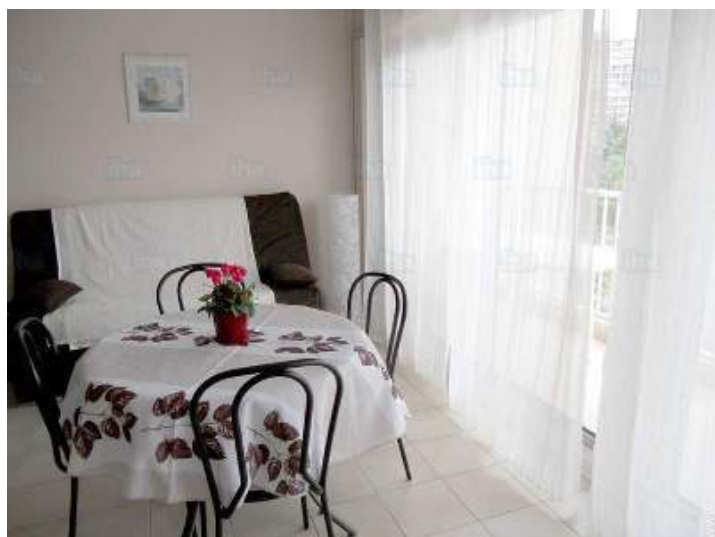

vista dal balcone