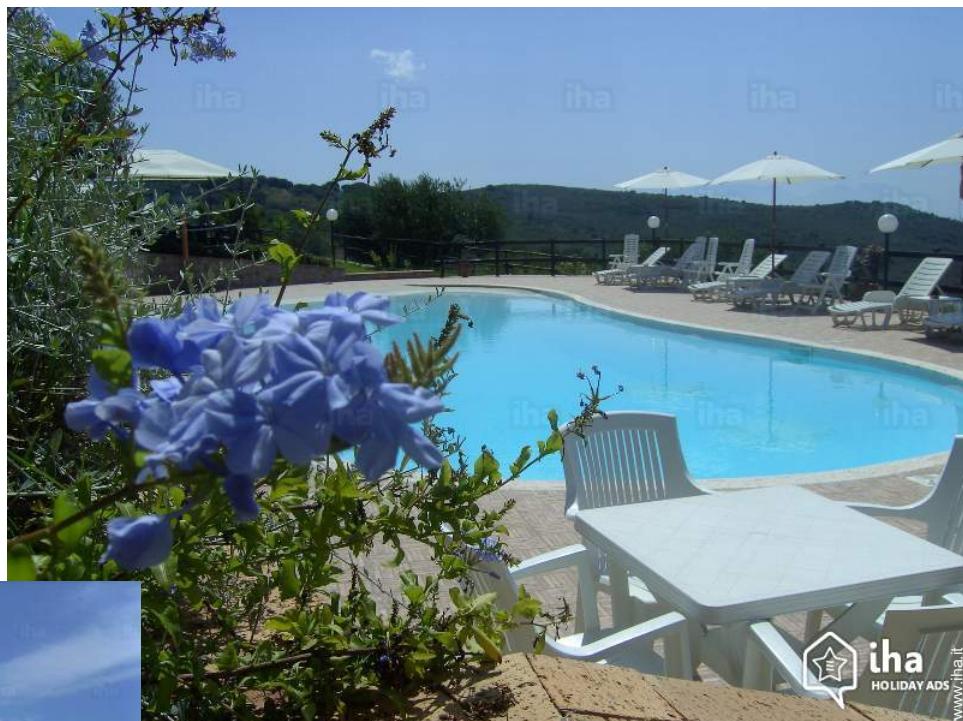

Case vacanze Marina di Camerota "Baia della Luna II"

Appartamento al pianterreno, entrata individuale, in un(a) Villa al piano terra

Ambito : incantevole, romantico

Capacità : da 2 a 6 persona(e)

Camera(e) : 2

- **Ideale per tutte le età, famiglia**
- **Vista** : panoramico, nessuna costruzione davanti/di fronte, mare/oceano, piscina, tramonto fantastico, illuminazione notturna
- **Ambito** : incantevole, romantico
- **Esposizione** : Sud