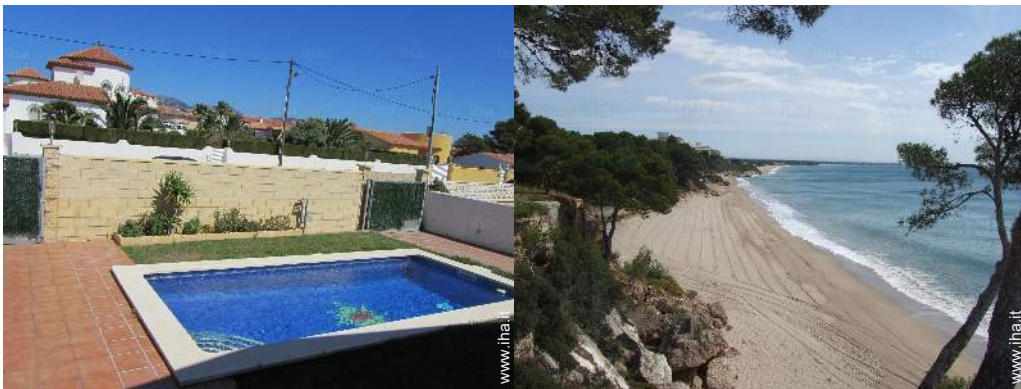

Album fotografico - 3