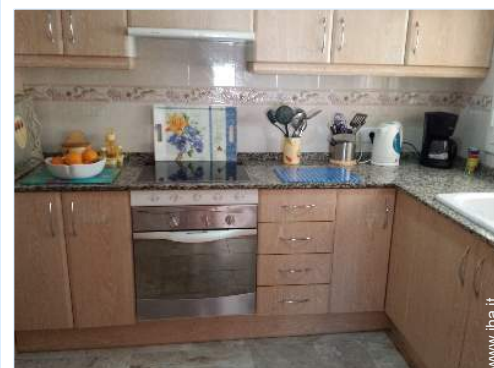

Nr. annuncio 15437

www.iha.it

Interno

- **Capacità di ospitalità :**
da 6 a 7 persona(e)
- **Superficie abitabile :**
120m²
- **Disposizione interna :**
3 camera(e), 2 bagno(i), salone 35m², cucina indipendente, sala da pranzo, lavanderia, cantina, patio, veranda, loggia
- **Posto(i) letto(i) :**
2 letto(i) matrimoniale(i), 2 letto(i) singolo(i), 1 letto(i) pieghevole
- **Confort :**
TV, presa per antenna tv, cavo/satellite, accesso internet, wifi, armadietto, zanzariera per finestre, parzialmente climatizzato, riscaldamento elettrico, cancello telecomandato
- **Attrezzatura domestica :**
Stoviglie/posate, utensili e batteria da cucina, caffettiera, caffettiera elettrica, bollitore elettrico, tostiera, spremiagrumi, griglia, cucina elettrica, forno, forno microonde, cappa aspirante, frigorifero, congelatore, lavastoviglie, lavatrice, asciugatrice, aspirapolvere, ferro da stiro, asse da stiro