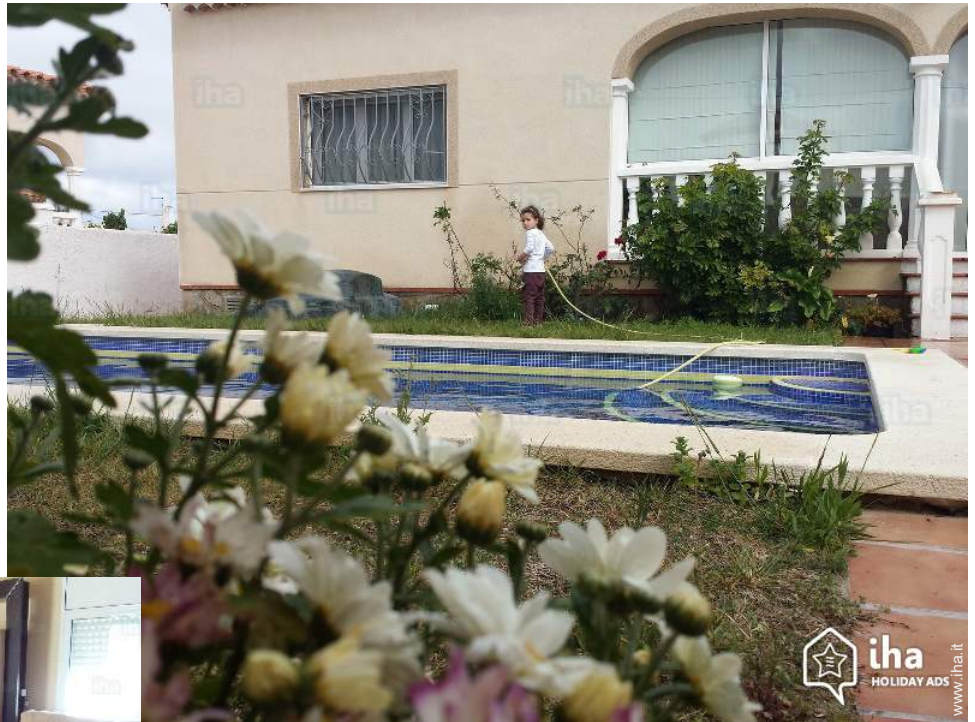

Case vacanze Miami Playa (Platja) "Villa Yanin"

Villa, individuale, da 1 piano, entrata individuale, in un(a) Zona residenziale

Ambito : calma

Capacità : da 6 a 7 persona(e)

Camera(e) : 3

Miami Playa (Platja) - Provincia di Tarragona - Catalogna
Spagna

Nr. annuncio 15437

www.iha.it

>> CASE VACANZE

DA PRIVATO A PRIVATO