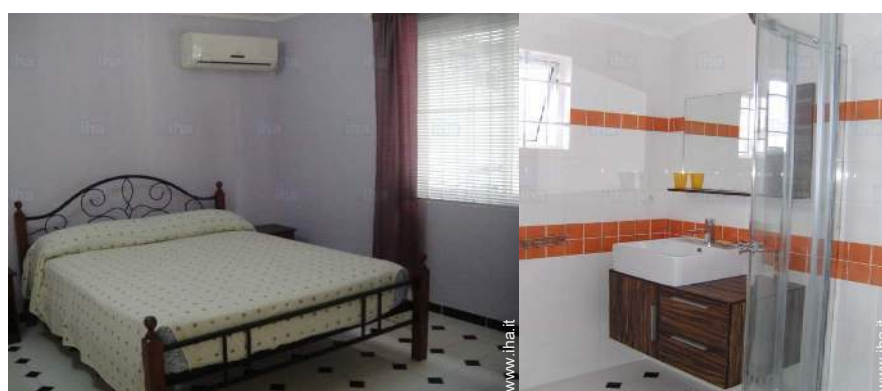

camera

bagno(i)