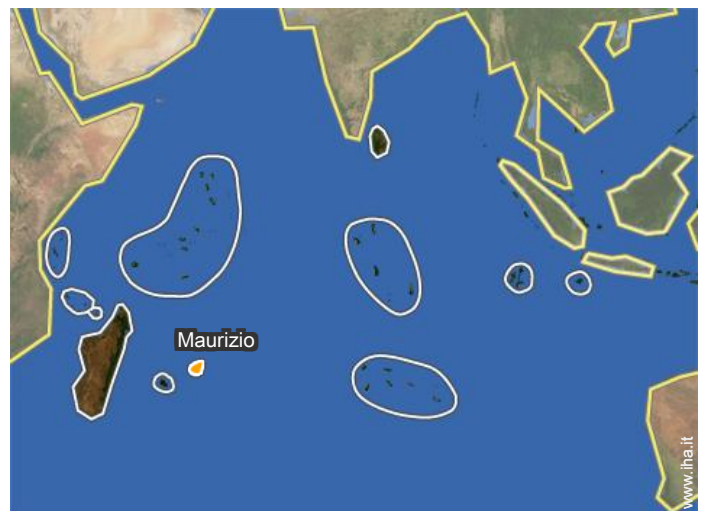

vista mare

Cartina stradale

Localizzazione & Accesso

" La villa si trova a Mont Choisy. L'aeroporto è 80 km Port Louis, la capitale è a 25 Km. "

 Coordinate GPS in gradi, minuti, secondi: Latitudine 20°1'30 "S - Longitudine 57°33'10"E (Abitazione)

Indirizzo

→ 150 Morcellement Mont Choisy

● **Aeroporto Sir Seewoosagur Ramgoolam**

→ Plaisance, Isola di Mauritius, Maurizio

→ Distanza : 70km

→ Tempo : 1h30'

● Trou aux Biches : (5km)

● Grand Baie : (7,5km)

● Pointe aux Canoniers : (3km)

Contatti

Lingue parlate 

Localizzazione

Case vacanze Mont Choisy - Maurizio "Villa Moana"

9

[Prenotare](#)

Calendario delle disponibilità - da : maggio 2018