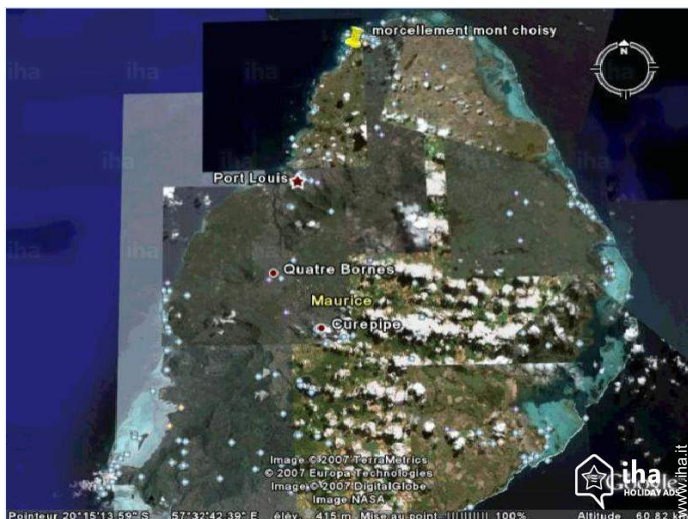

vista mare

Cartina stradale

Localizzazione & Accesso

" La villa si trova a Mont Choisy. L'aeroporto è 80 km Port Louis, la capitale è a 25 Km. "

 Coordinate GPS in gradi, minuti, secondi: Latitudine 20°1'30 "S - Longitudine 57°33'10"E (Abitazione)

Indirizzo

→ 150 Morcellement Mont Choisy

● **Aeroporto Sir Seewoosagur Ramgoolam**

→ Plaisance, Isola di Mauritius, Maurizio

→ Distanza : 70km

→ Tempo : 1h30'

● Trou aux Biches : (5km)

● Grand Baie : (7,5km)