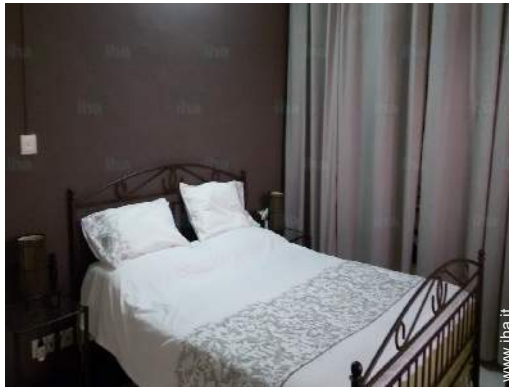

Album fotografico - 3

camera