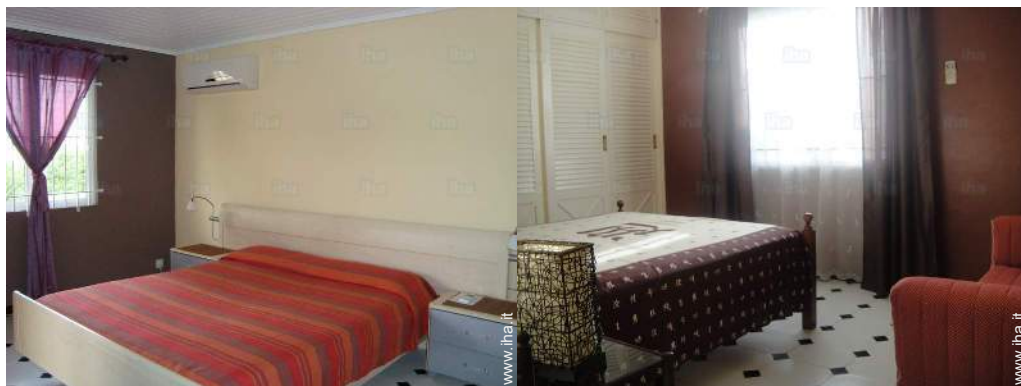

Album fotografico - 2

camera

camera