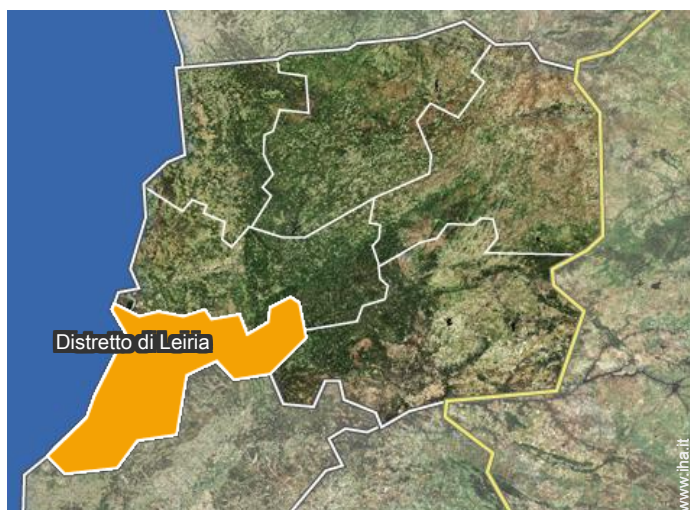

Localizzazione & Accesso

" Autostrada A8, a 5 minuti. IC9 per 2 minuti. 120 km da Lisbona "

Coordinate GPS in gradi, minuti, secondi: Latitudine 39°36'44"N - Longitudine 9°3'35"O (Abitazione)

Indirizzo

→ Rua Francisco Teixeira Freire
2450 Nazaré

→ Distanza : 4km
→ Tempo : 5'

● Autostrada (uscita) A8

→ Valado dos Frades, Distretto di Leiria,
Regione Centro (Portogallo), Portogallo
→ Distanza : 4km
→ Tempo : 5'

- Alcobaca : (12km)
- Batalha : (20km)
- Fátima : (50km)